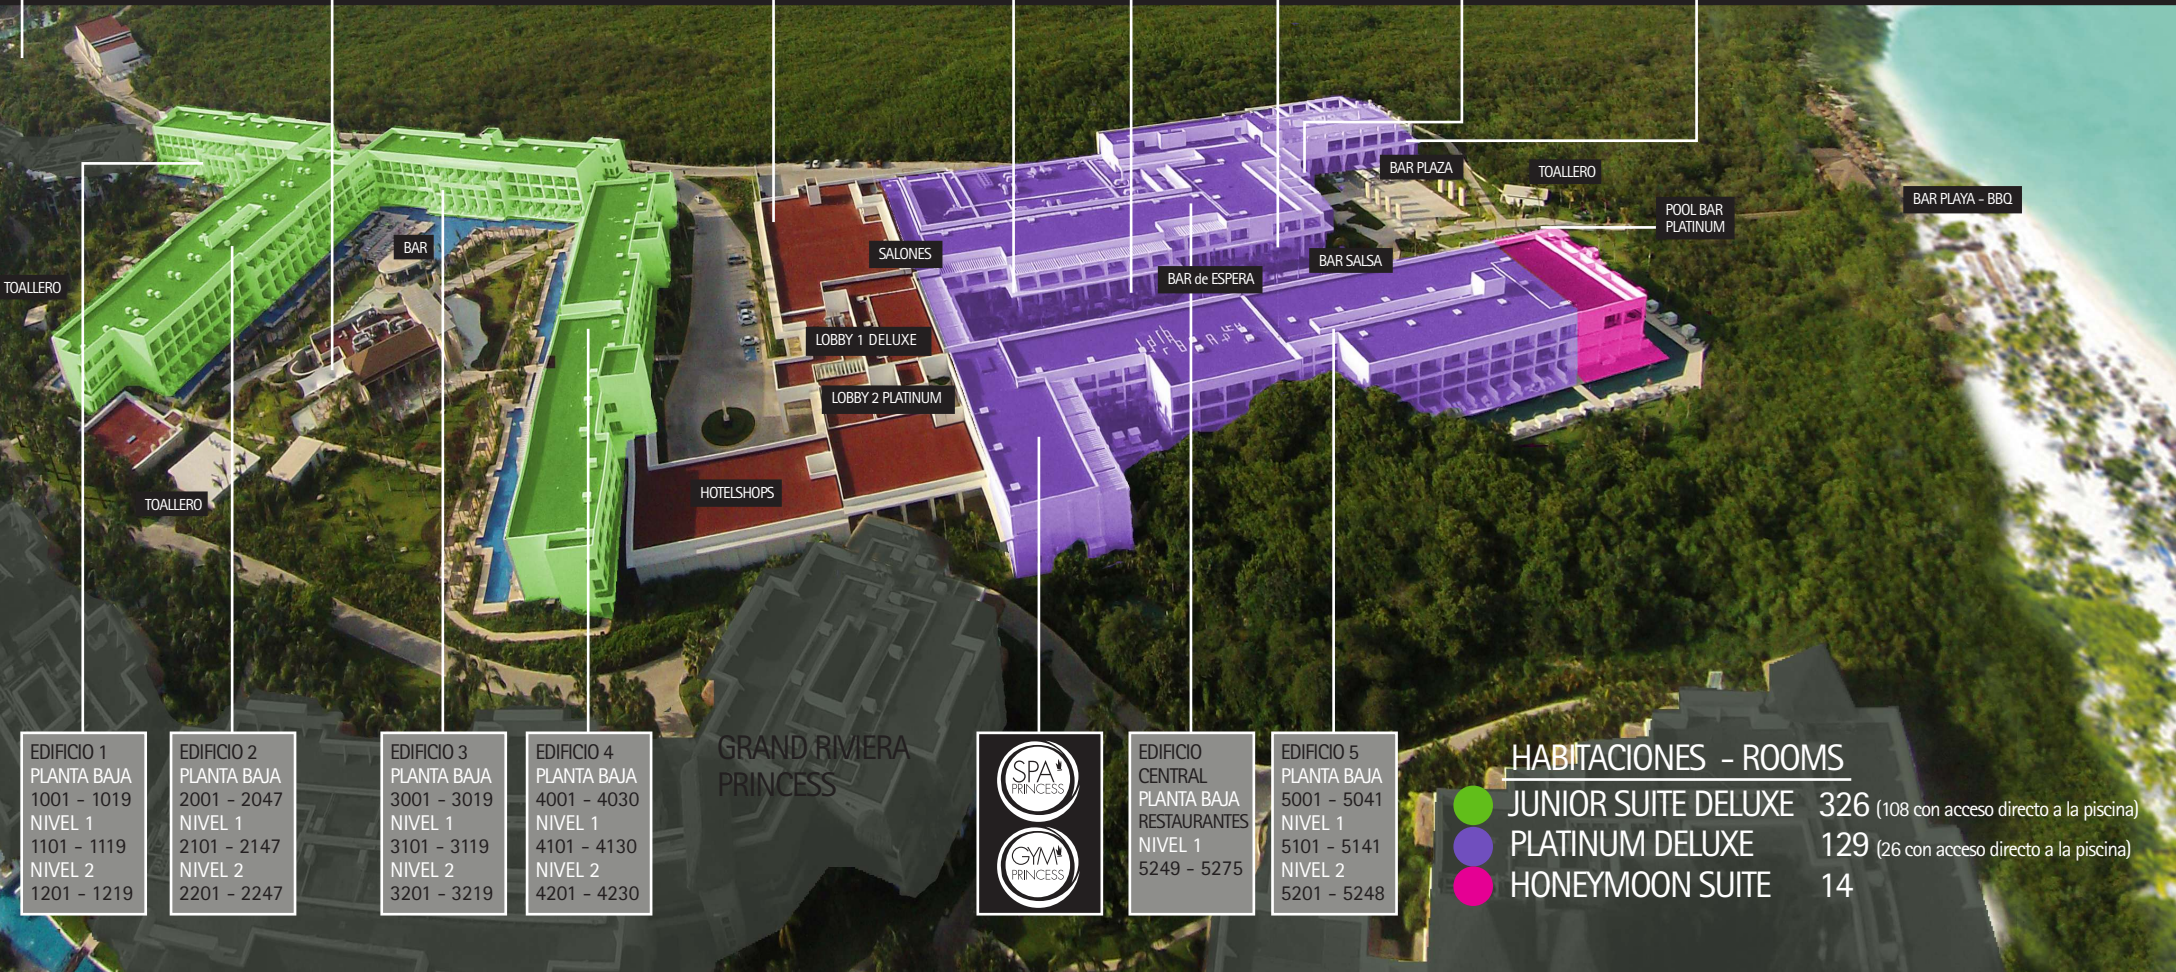

PRINCESS HOTELS & RESORTS IN MEXICO

PURE VACATIONS

PLATINUM YUCATAN PRINCESS

ALL SUITES & SPA RESORT ADULTS ONLY

SPORTS PARK

RODEO GRILL
RESTAURANT

TEATRO

AROMA

TAO
RESTAURANT

La Bruschetta

YUCATÁN
RESTAURANT

Skylights

TOALLERO

BAR

SALONES

LOBBY 1 DELUXE

LOBBY 2 PLATINUM

HOTELSHOPS

BAR PLAZA

TOALLERO

POOL BAR PLATINUM

BAR PLAYA - BBQ

EDIFICIO 1
PLANTA BAJA
1001 - 1019
NIVEL 1
1101 - 1119
NIVEL 2
1201 - 1219

EDIFICIO 2
PLANTA BAJA
2001 - 2047
NIVEL 1
2101 - 2147
NIVEL 2
2201 - 2247

EDIFICIO 3
PLANTA BAJA
3001 - 3019
NIVEL 1
3101 - 3119
NIVEL 2
3201 - 3219

EDIFICIO 4
PLANTA BAJA
4001 - 4030
NIVEL 1
4101 - 4130
NIVEL 2
4201 - 4230

GRAND RIVIERA PRINCESS

SPA PRINCESS
GYM PRINCESS

EDIFICIO CENTRAL
PLANTA BAJA
RESTAURANTES
NIVEL 1
5249 - 5275