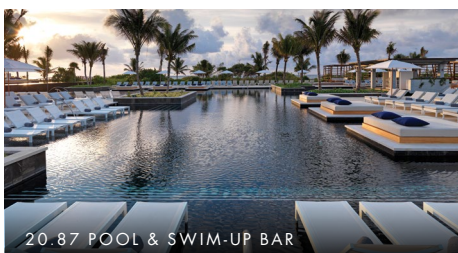

UNICO

Riviera Maya

448 НОМЕРОВ

ПЕРСОНАЛИЗИРОВАННАЯ СИСТЕМА
«ВСЁ ВКЛЮЧЕНО»

ОТЕЛЬ ТОЛЬКО ДЛЯ ВЗРОСЛЫХ 18+
90% НОМЕРОВ С ВИДОМ НА МОРЕ

5 РЕСТОРАНОВ И 5 БАРОВ

3 БАСЕЙНА

ЦЕНТР КРАСОТЫ ESENCIA

БАР BALAM В ЛОББИ ОТЕЛЯ

PALMERA LOUNGE – СИГАРНЫЙ БАР

ДРУГИЕ УСЛУГИ

САЛОН КРАСОТЫ И БАРБЕРШОП

СОВРЕМЕННЫЙ ФИТНЕС – ЦЕНТР
С ГРУППОВЫМИ ЗАНЯТИЯМИ И
ПРИГЛАШЕННЫМИ ТРЕНЕРАМИ

МАГАЗИНЫ С УНИКАЛЬНОЙ МЕСТНОЙ
ПРОДУКЦИЕЙ

ДЛЯ БОЛЕЕ ДЕТАЛЬНОЙ ИНФОРМАЦИИ:

RTSALLAGOV@RCDHOTELS.COM

MI CARISA

20.87 POOL & SWIM-UP BAR

ALCOVA SWIM-UP POOL

A MEMBER OF

THE LEADING HOTELS
OF THE WORLD®

FINE HOTELS & RESORTS®