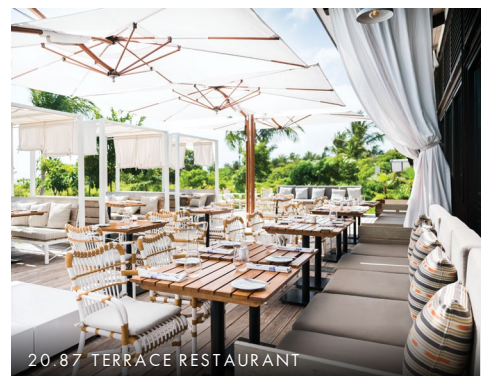

ESENCIA WELLNESS

20.87 TERRACE RESTAURANT

UNICOHOTELRIVIERAMAYA.COM