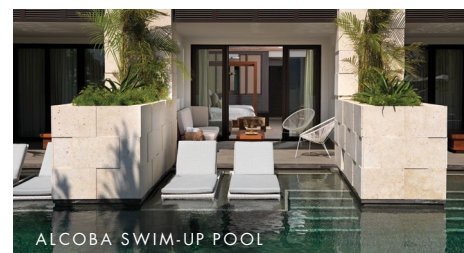

UNICO

Riviera Maya

448 НОМЕРОВ

ПЕРСОНАЛИЗИРОВАННАЯ СИСТЕМА
«ВСЁ ВКЛЮЧЕНО»

ОТЕЛЬ ТОЛЬКО ДЛЯ ВЗРОСЛЫХ 18+
90% НОМЕРОВ С ВИДОМ НА МОРЕ

5 РЕСТОРАНОВ И 5 БАРОВ

3 БАСЕЙНА

ЦЕНТР КРАСОТЫ ESENCIA

ДЛЯ БОЛЕЕ ДЕТАЛЬНОЙ ИНФОРМАЦИИ:

RTSALLAGOV@RCDHOTELS.COM

MI CARISA

20.87 POOL & SWIM-UP BAR

ALCOVA SWIM-UP POOL

A MEMBER OF

THE LEADING HOTELS
OF THE WORLD®

FINE HOTELS & RESORTS®