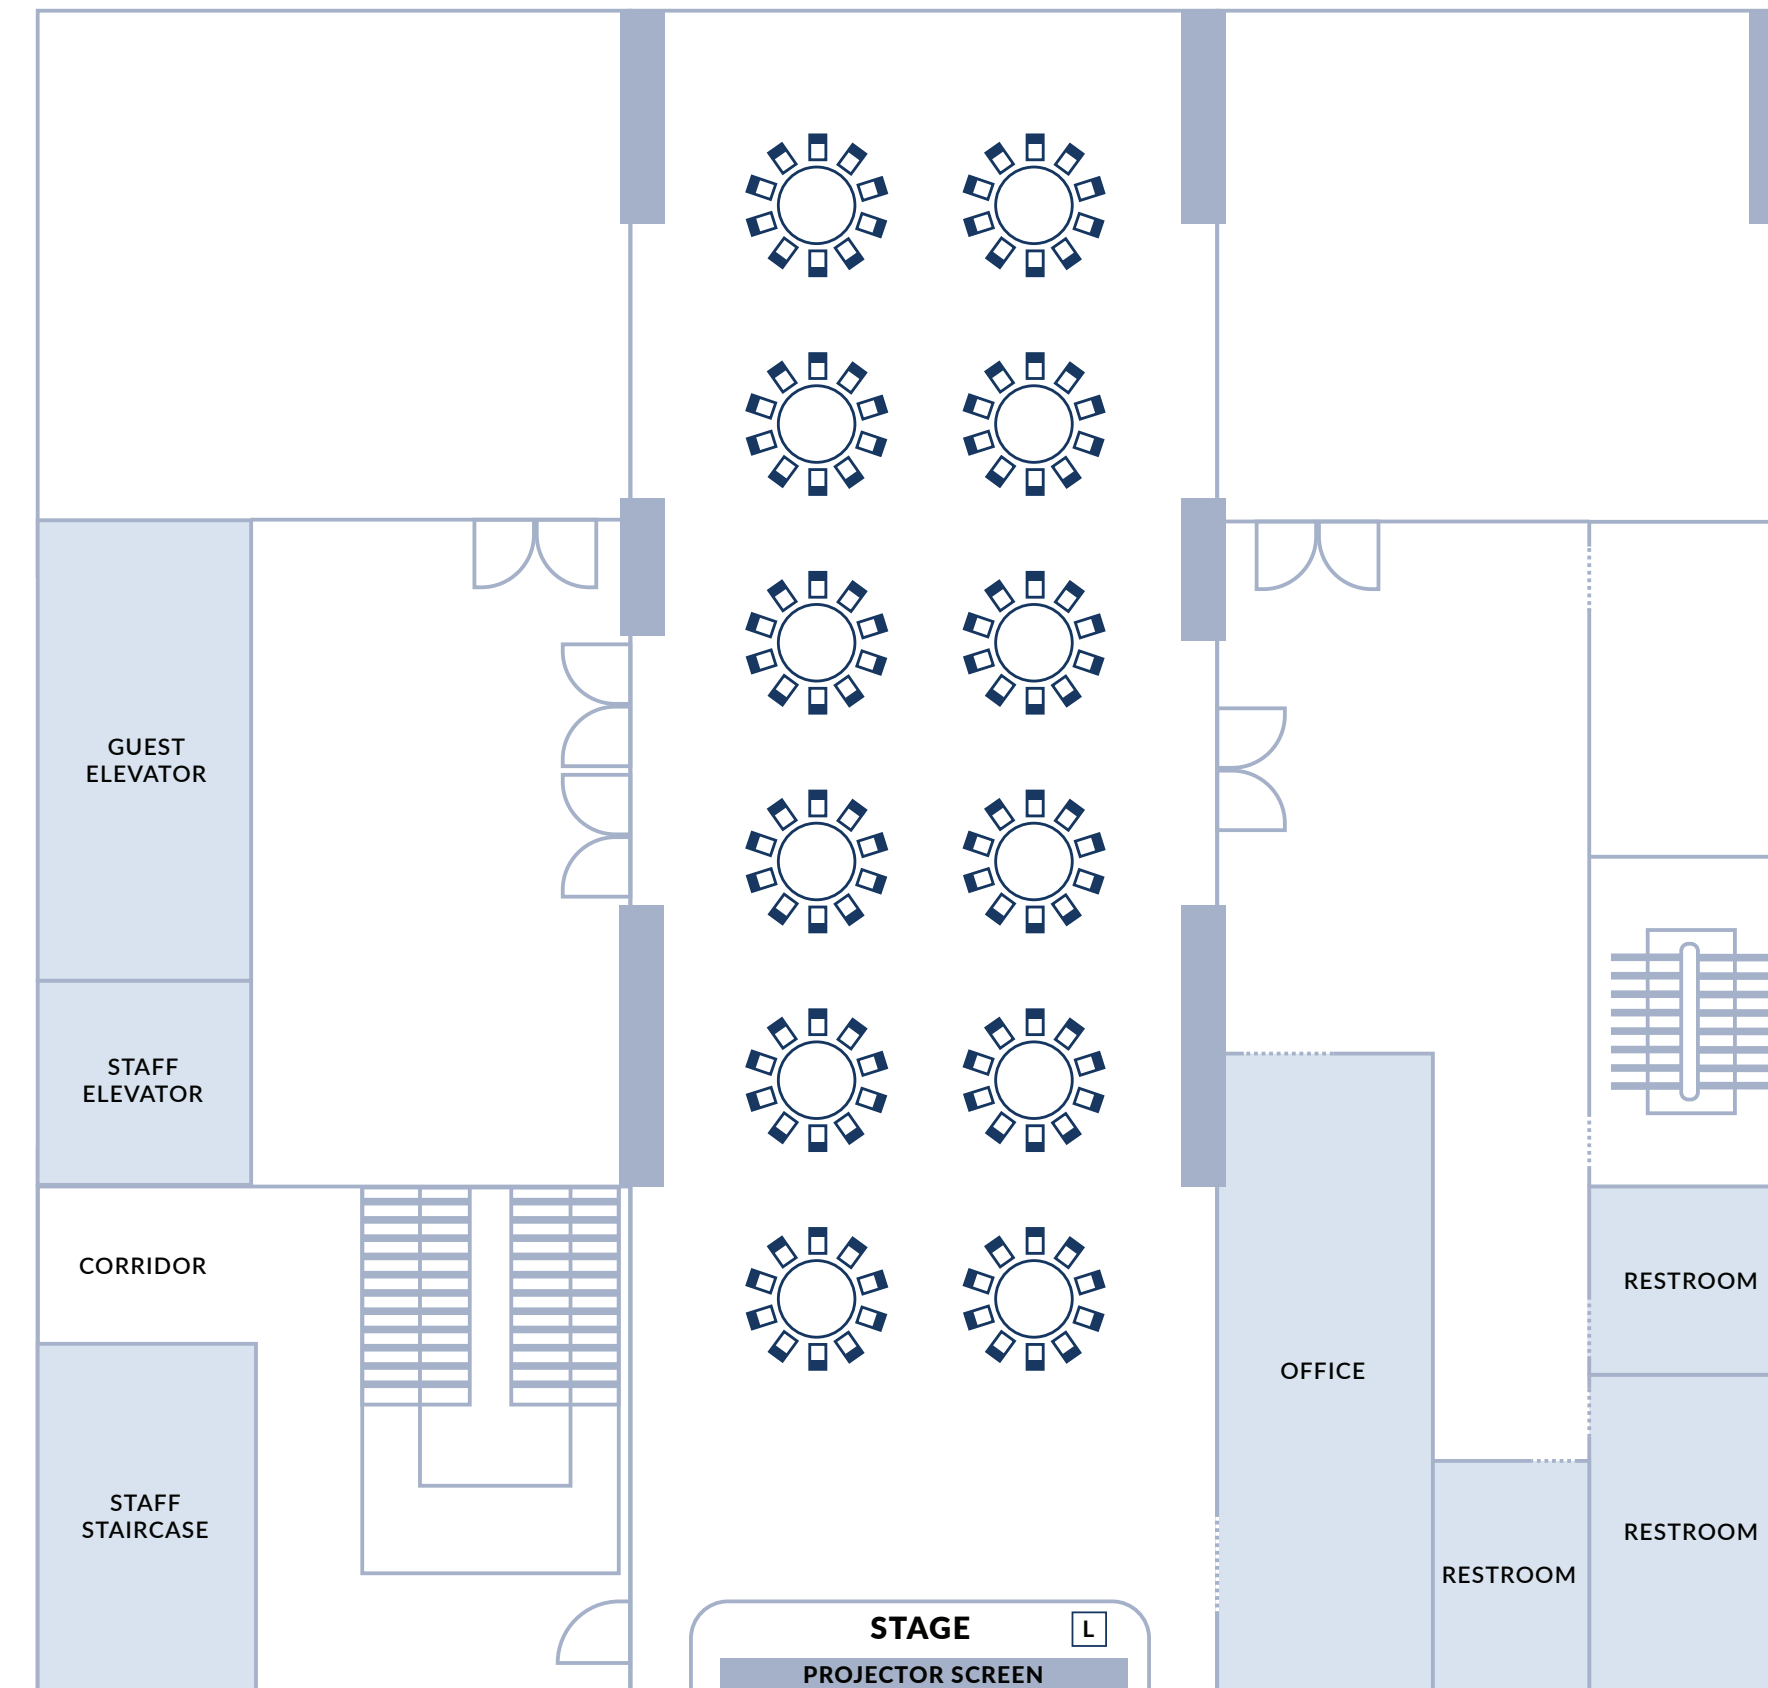

FUNCTION ROOM	Total Size (sq. m)	Height (m)	Banquet 	Cabaret 	Theater 	Boardroom 	Cocktail 	Classroom 	U-Shape 
GRAND LA RIVIÈRE	170 (20 x 8.5)	3	120	88	170	-	110	99	-
LA RIVIÈRE	70 (8.7 x 8)	3	50	32	60	24	40	36	24
LA CIEL	60 (8.5 x 7)	3	30	24	50	18	30	27	18
L' OCÉAN	60 (8.5 x 7)	3	30	24	40	18	30	27	18
LA VAGUE	60 (8.5 x 7)	3	30	24	50	18	30	27	18
ROOFTOP	270 (10 x 27)	-	80	-	-	-	-	-	-

SEL DE MER
HOTEL & SUITES

U-SHAPE