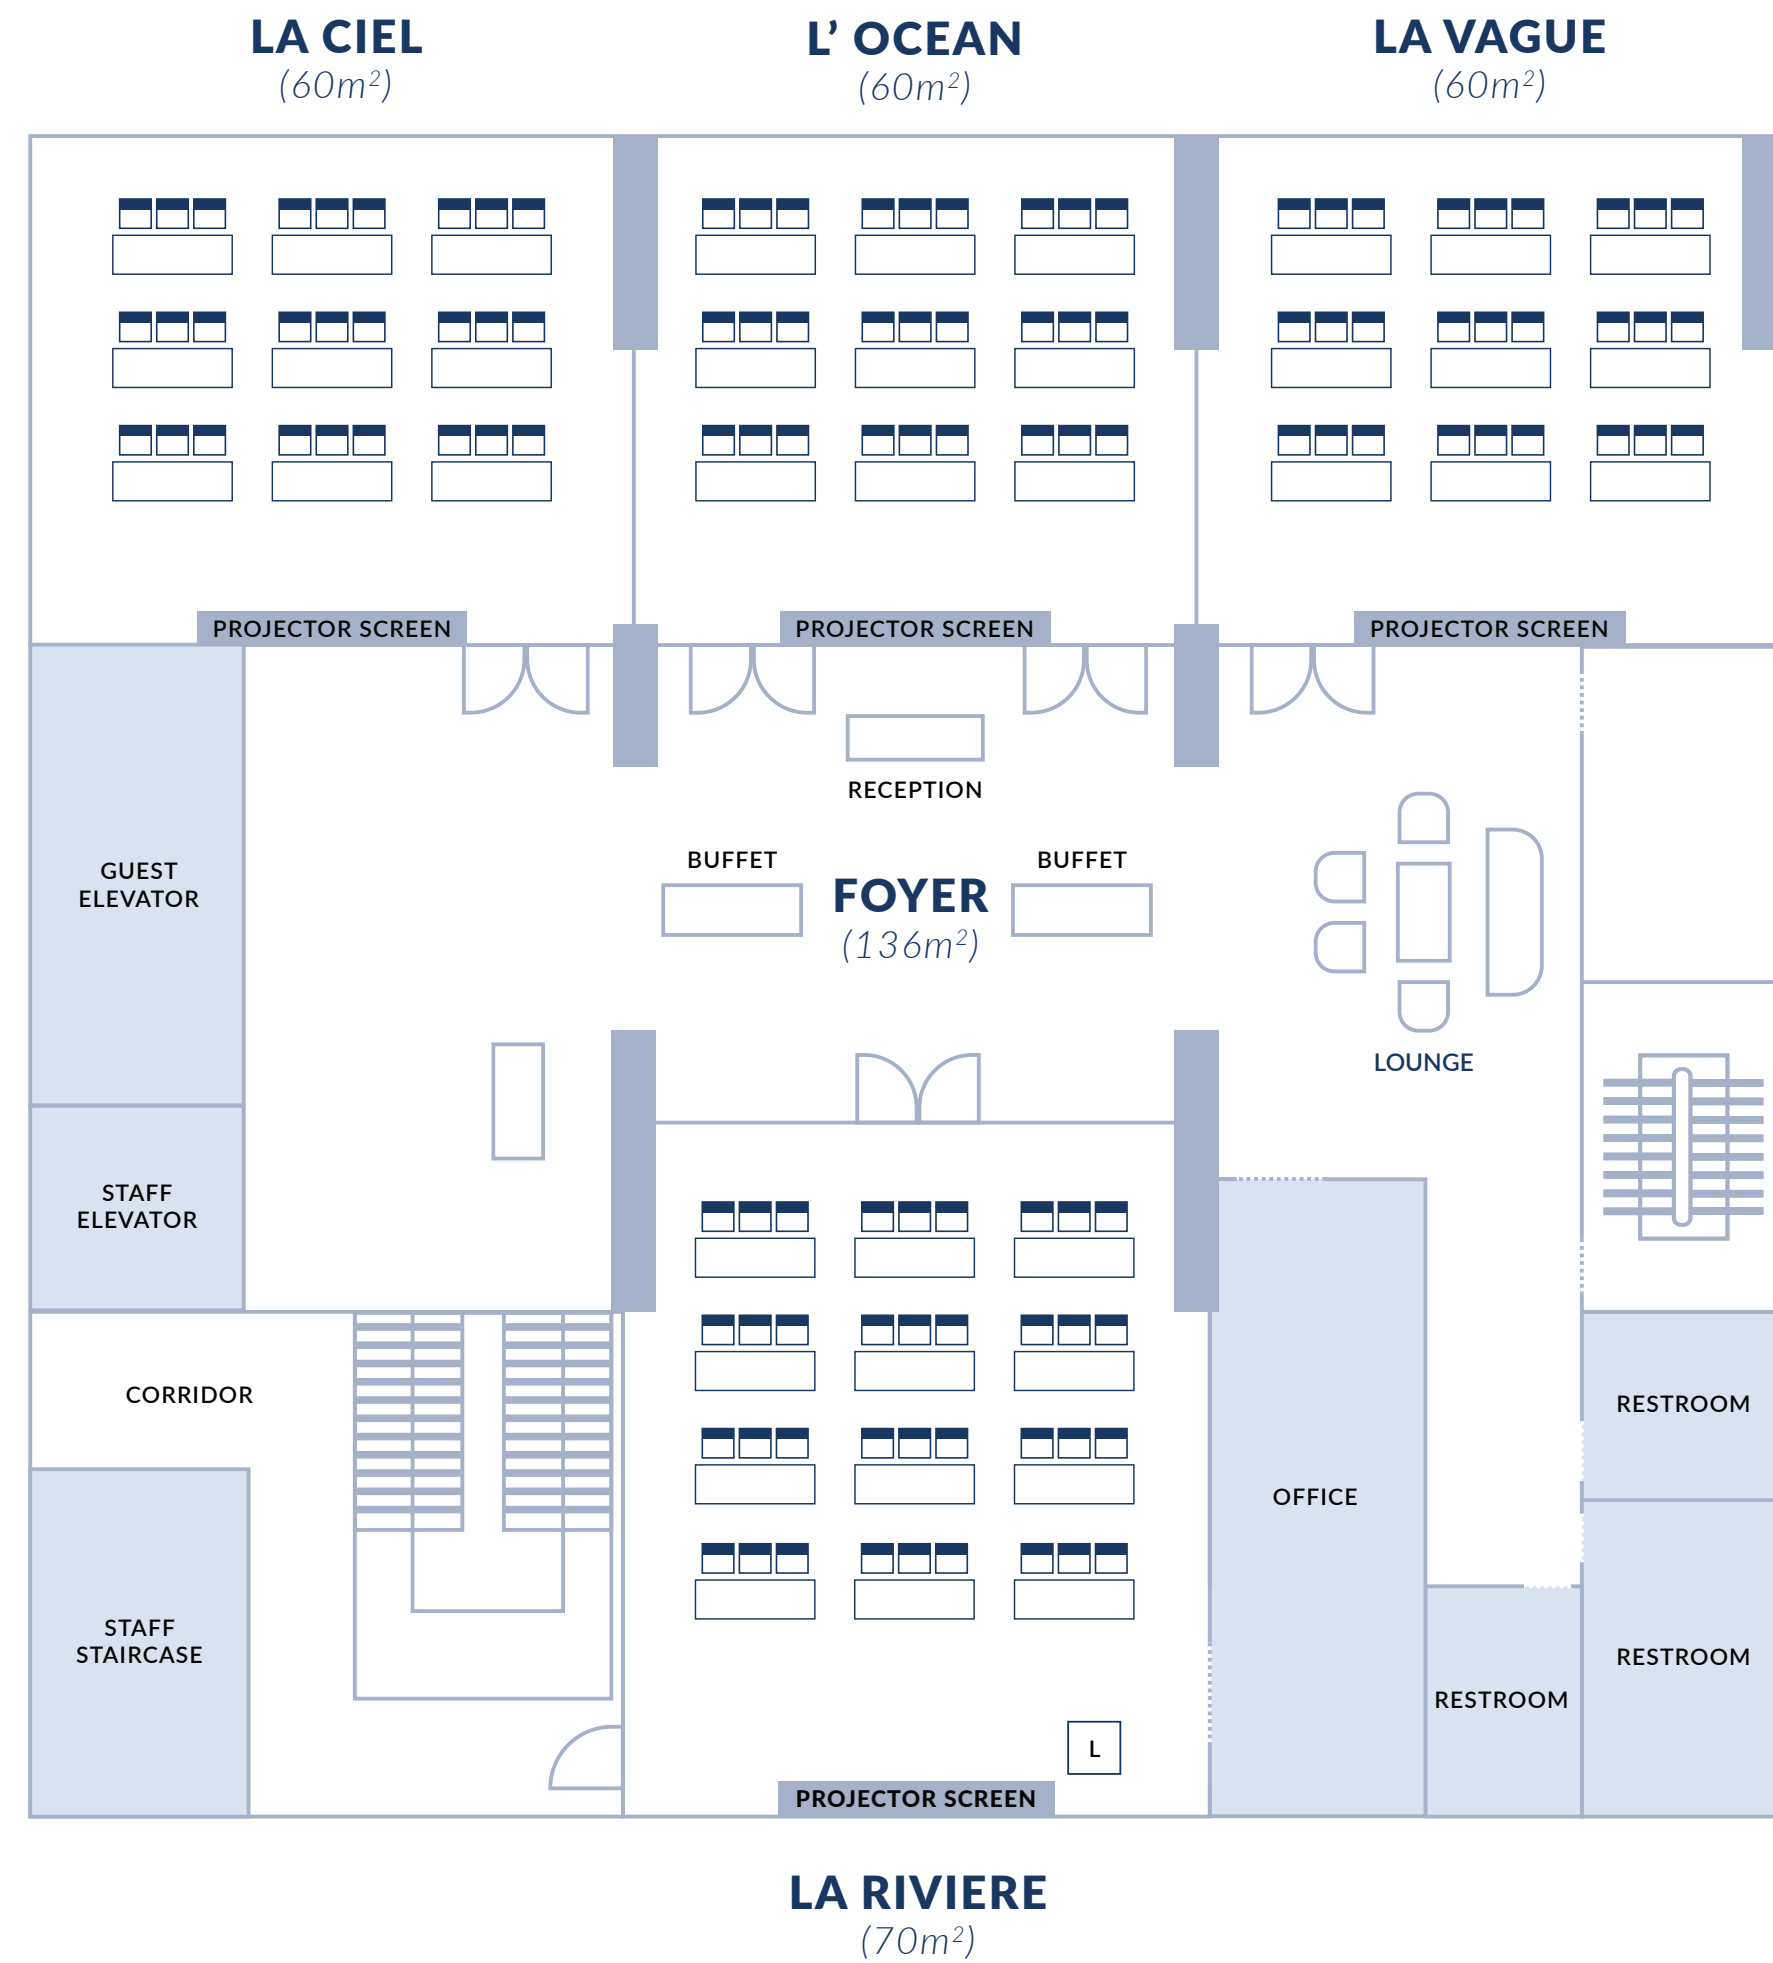

FUNCTION ROOM	Total Size (sq. m)	Height (m)	Banquet 	Cabaret 	Theater 	Boardroom 	Cocktail 	Classroom 	U-Shape 
GRAND LA RIVIÈRE	170 (20 x 8.5)	3	120	88	170	-	110	99	-
LA RIVIÈRE	70 (8.7 x 8)	3	50	32	60	24	40	36	24
LA CIEL	60 (8.5 x 7)	3	30	24	50	18	30	27	18
L' OCÉAN	60 (8.5 x 7)	3	30	24	40	18	30	27	18
LA VAGUE	60 (8.5 x 7)	3	30	24	50	18	30	27	18
ROOFTOP	270 (10 x 27)	-	80	-	-	-	-	-	-

SEL DE MER
HOTEL & SUITES

U-SHAPE