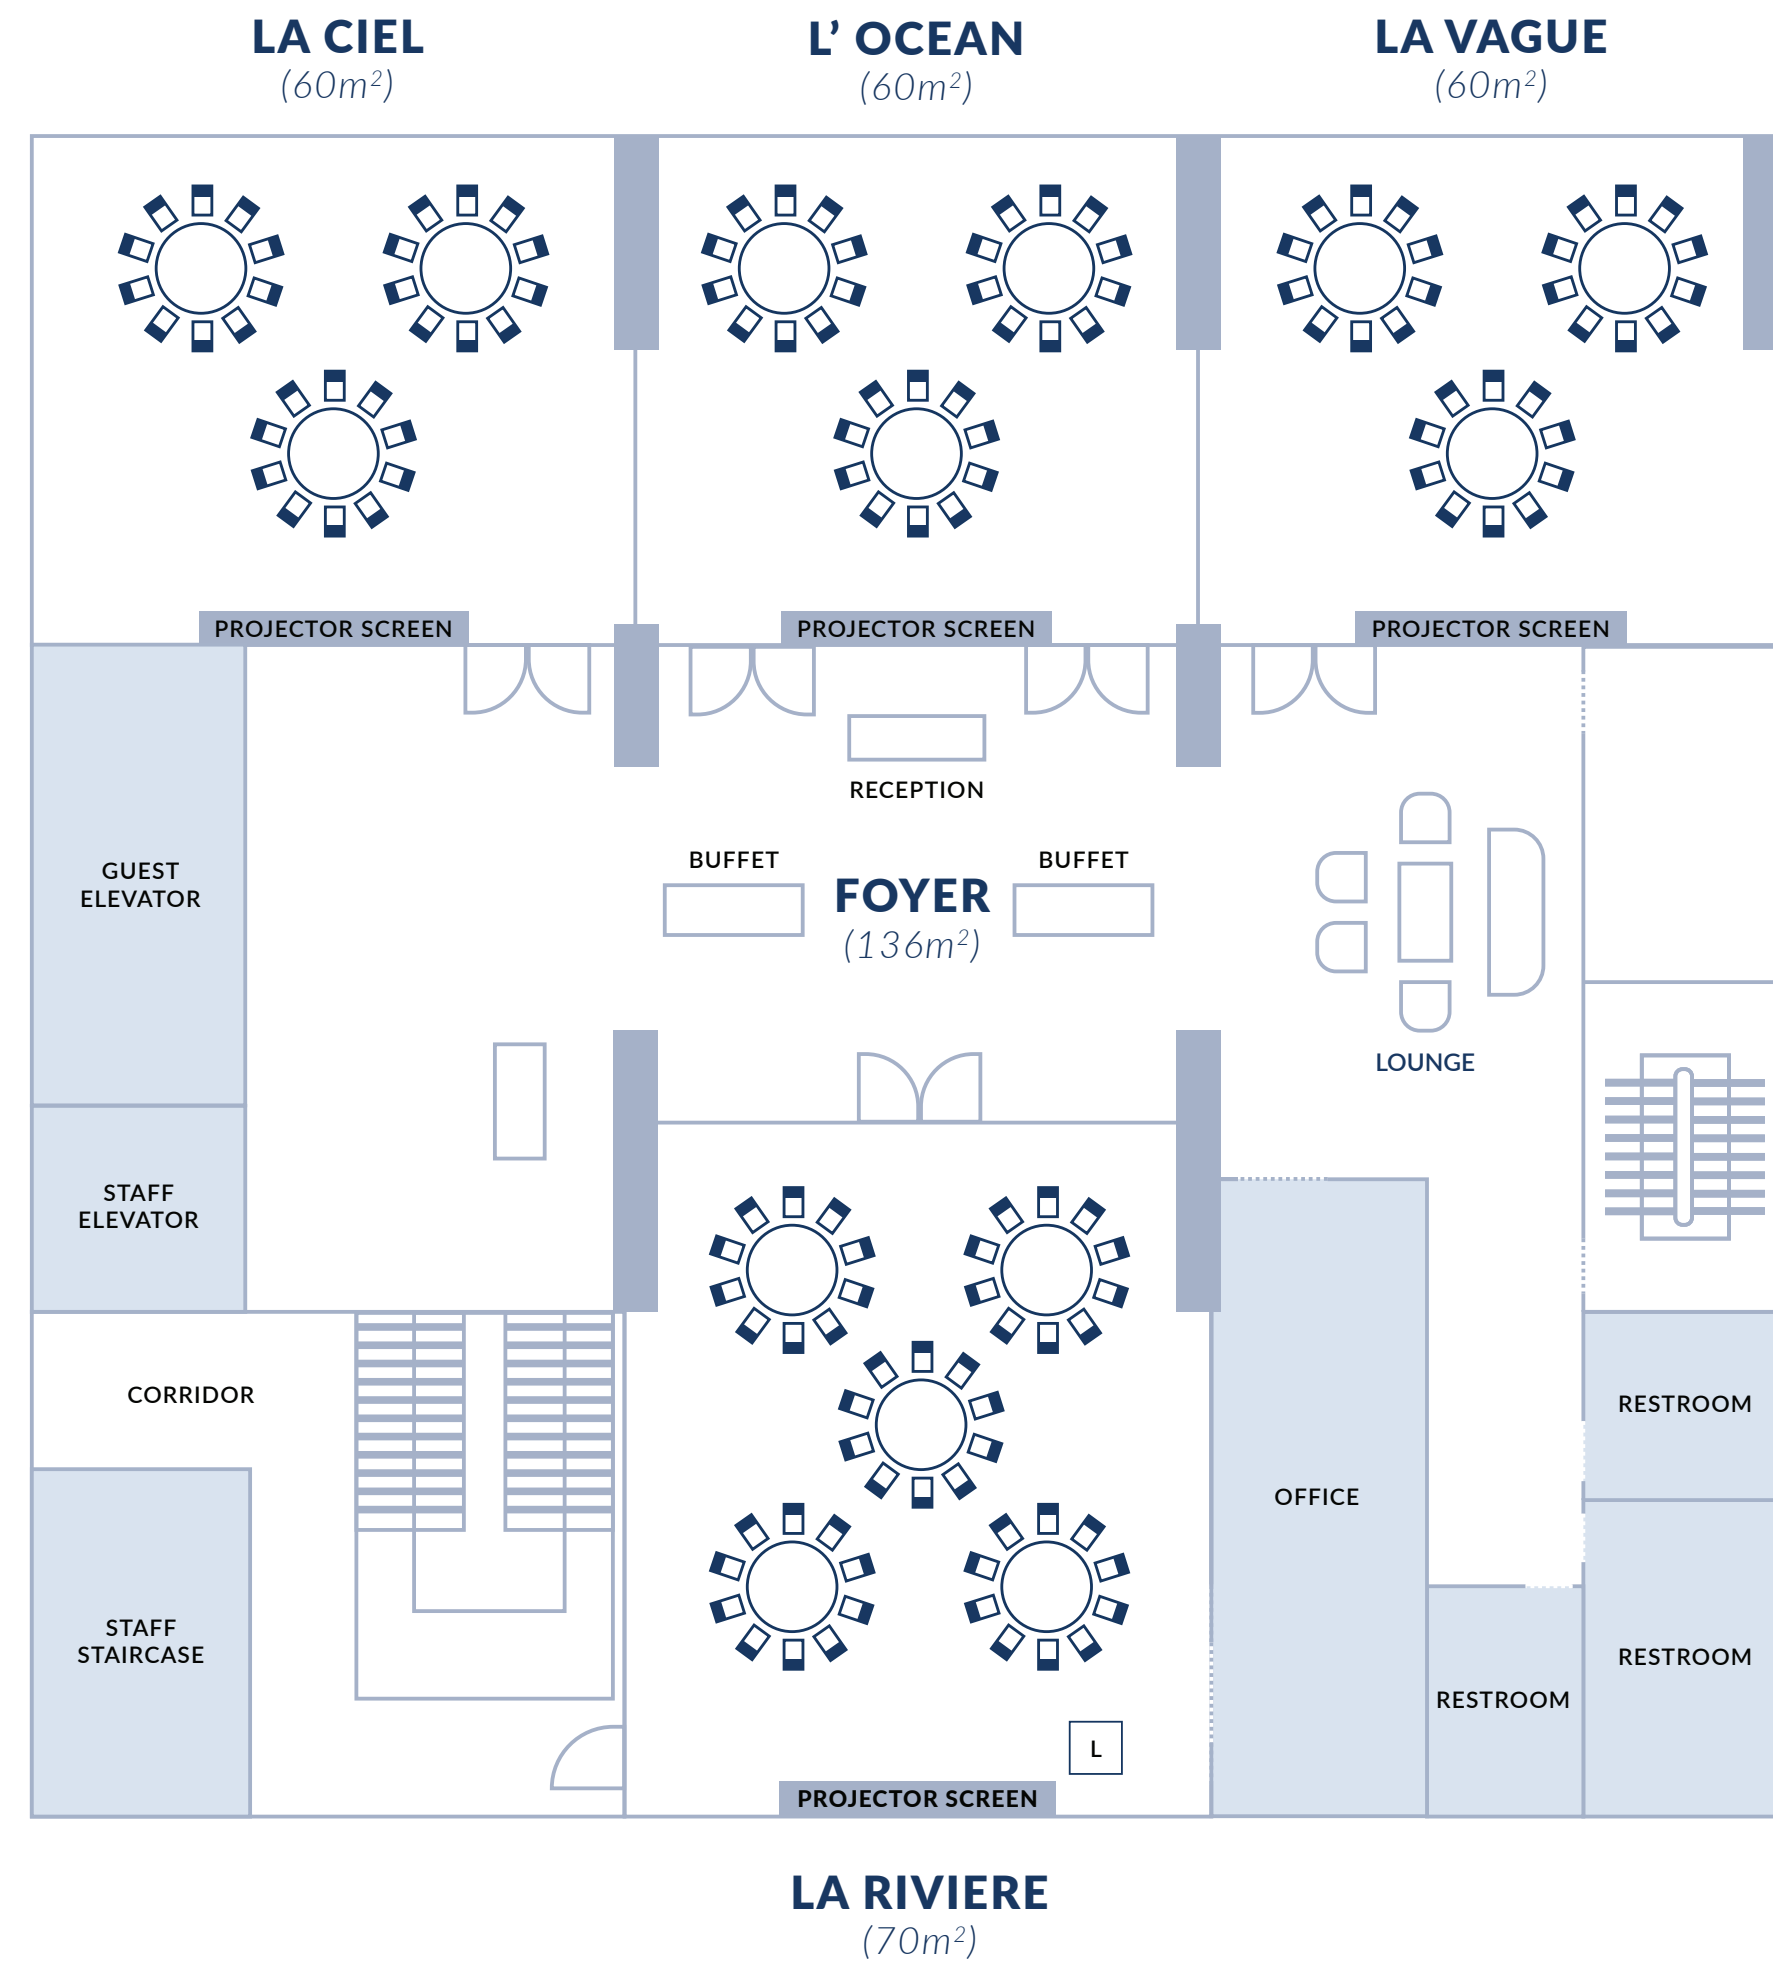

FUNCTION ROOM	Total Size (sq. m)	Height (m)	Banquet 	Cabaret 	Theater 	Boardroom 	Cocktail 	Classroom 	U-Shape 
GRAND LA RIVIÈRE	170 (20 x 8.5)	3	120	88	170	-	110	99	-
LA RIVIÈRE	70 (8.7 x 8)	3	50	32	60	24	40	36	24
LA CIEL	60 (8.5 x 7)	3	30	24	50	18	30	27	18
L' OCÉAN	60 (8.5 x 7)	3	30	24	40	18	30	27	18
LA VAGUE	60 (8.5 x 7)	3	30	24	50	18	30	27	18
ROOFTOP	270 (10 x 27)	-	80	-	-	-	-	-	-

SEL DE MER
HOTEL & SUITES

U-SHAPE