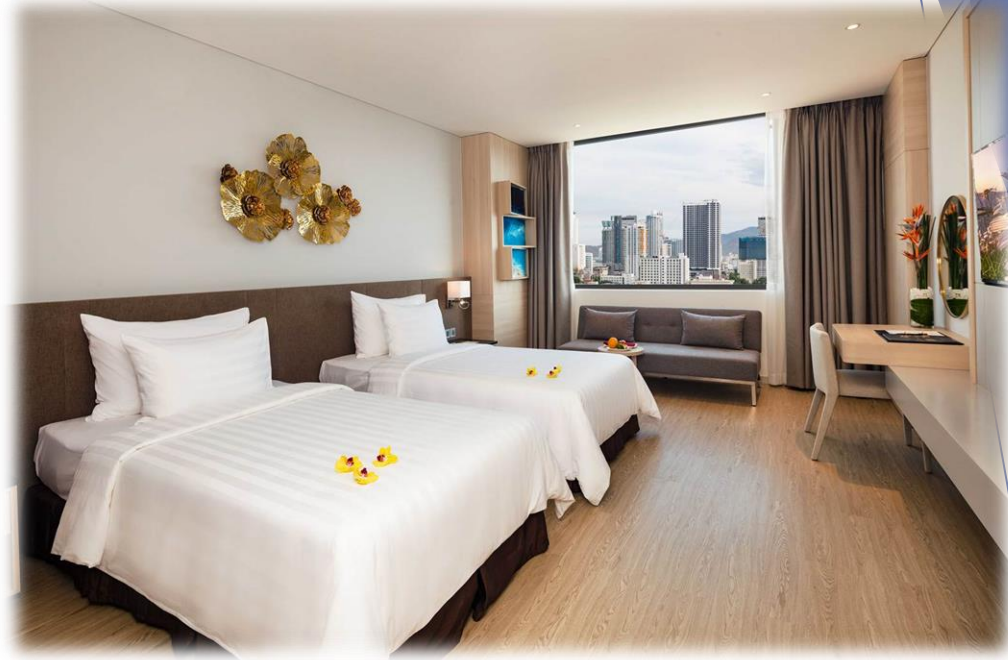

DELUXE CITY VIEW

- ❖ Кондиционер
- ❖ Ванная комната
- ❖ Wi-Fi
- ❖ Постоянный душ
- ❖ Сейф
- ❖ Номер для людей с ограниченными возможностями
- ❖ Мини-бар
- ❖ Дополнительная кровать
- ❖ Вода
- ❖ Номер для некурящих
- ❖ TV
- ❖ Туалетные принадлежности
- ❖ Прачечная