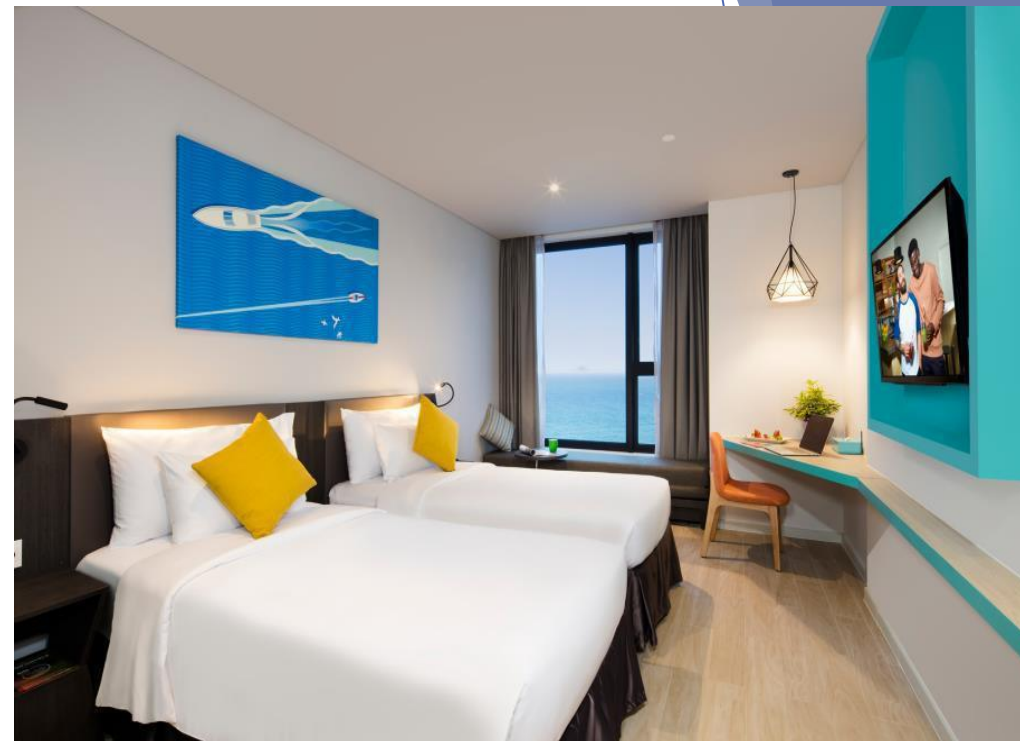

# SUPERIOR ROOM

- ❖ Площадь номера 23 м2
- ❖ Кондиционер
- ❖ Письменный стол
- ❖ WiFi
- ❖ Сейф
- ❖ Чай/Кофе
- ❖ ТВ (42 дюйма) с международными каналами
- ❖ Туалетные принадлежности
- ❖ Фен
- ❖ Мини-бар

# PREMIUM ROOM

- ❖ Площадь номера 23 м2
- ❖ Кондиционер
- ❖ Письменный стол
- ❖ WiFi
- ❖ Сейф
- ❖ Чай/Кофе и вода
- ❖ ТВ (42 дюйма) с международными каналами
- ❖ Туалетные принадлежности
- ❖ Фен
- ❖ Мини-бар
- ❖ Бесплатный диван-кровать для 1 человека