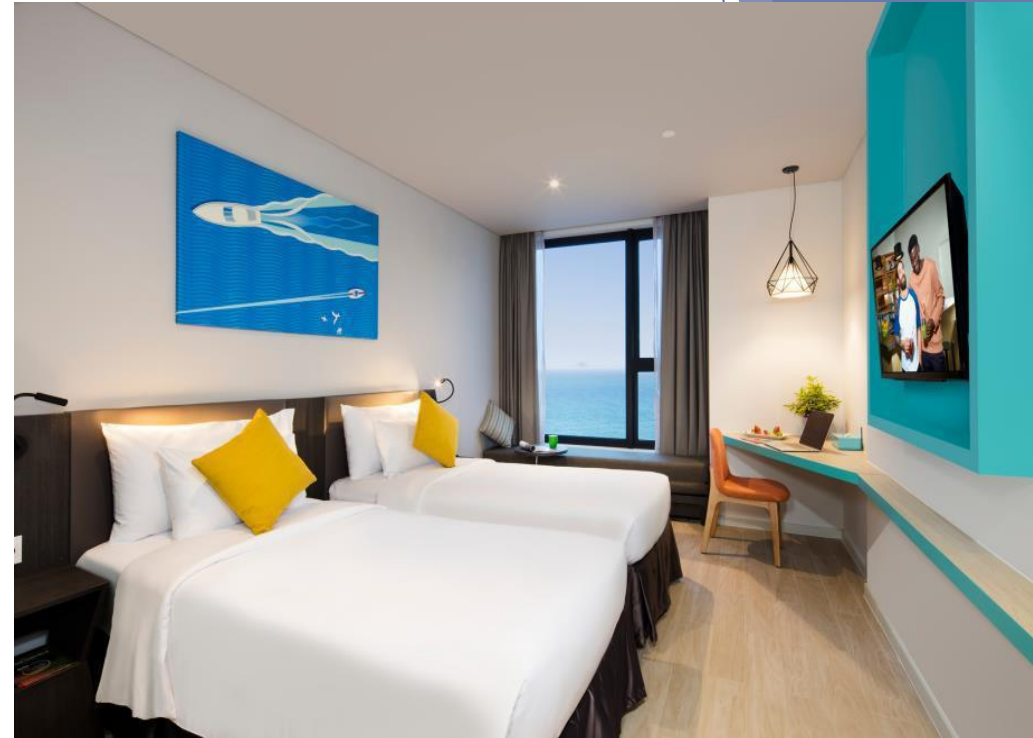

# STANDARD ROOM

- ❖ Площадь номера 21 м2
- ❖ Кондиционер
- ❖ Ванна
- ❖ WiFi
- ❖ Сейф
- ❖ Чай/Кофе и вода
- ❖ ТВ с международными каналами
- ❖ Туалетные принадлежности

# SUPERIOR ROOM

- ❖ Площадь номера 23 м2
- ❖ Кондиционер
- ❖ Письменный стол
- ❖ WiFi
- ❖ Сейф
- ❖ Чай/Кофе
- ❖ ТВ (42 дюйма) с международными каналами
- ❖ Туалетные принадлежности
- ❖ Фен
- ❖ Мини-бар

# PREMIUM ROOM

- ❖ Площадь номера 23 м2
- ❖ Кондиционер
- ❖ Письменный стол
- ❖ WiFi
- ❖ Сейф
- ❖ Чай/Кофе и вода
- ❖ ТВ (42 дюйма) с международными каналами
- ❖ Туалетные принадлежности
- ❖ Фен
- ❖ Мини-бар
- ❖ Бесплатный диван-кровать для 1 человека