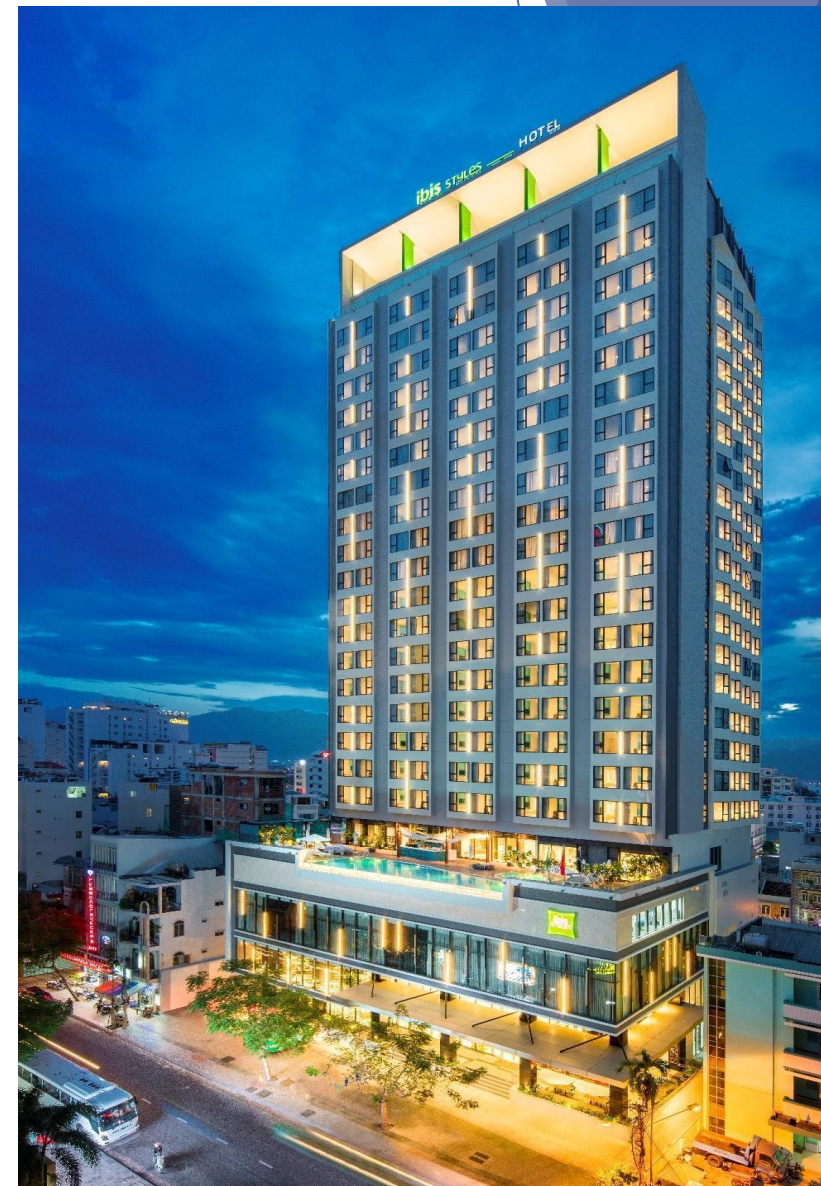

# ОБЩАЯ ИНФОРМАЦИЯ

- ❖ Располагается в центре города Нячанг (Европейский квартал)
- ❖ 40 минут от аэропорта
- ❖ Открытый бассейн
- ❖ Спортзал
- ❖ СПА и сауна
- ❖ Детская комната
- ❖ Ресторан и 2 бара
- ❖ Типы питания: ВВ, НВ, ФВ