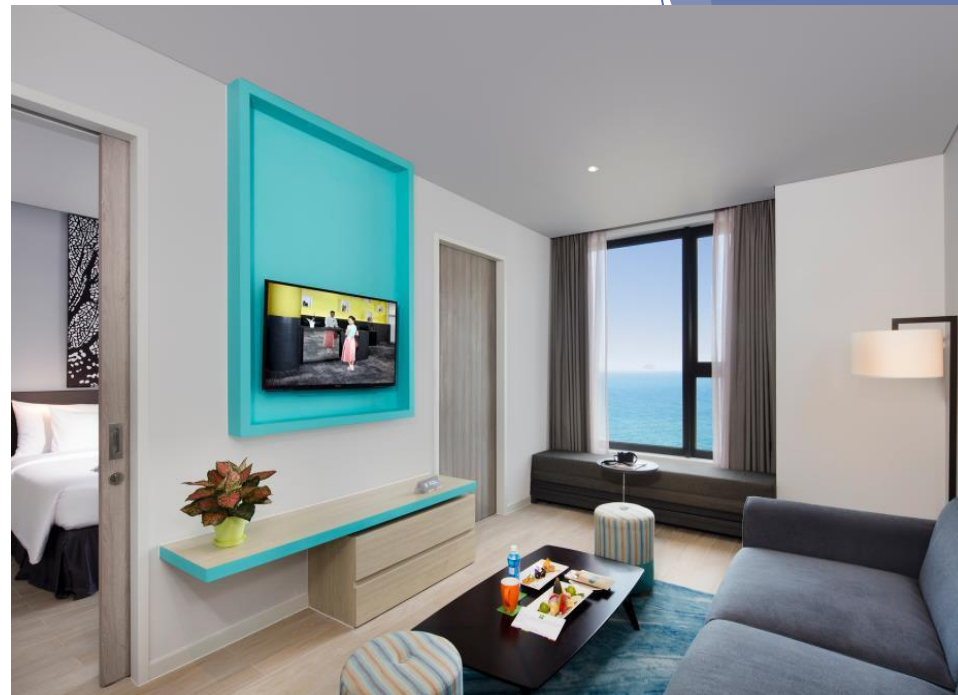

FAMILY SUITE

- ❖ Площадь номера 47 м2
- ❖ Гостиная с диваном
- ❖ Кондиционер
- ❖ Письменный стол
- ❖ WiFi
- ❖ Сейф
- ❖ Чай/Кофе и вода
- ❖ ТВ (42 дюйма) с международными каналами
- ❖ Туалетные принадлежности, ванна и душ
- ❖ Фен
- ❖ Мини-бар

Гостиная