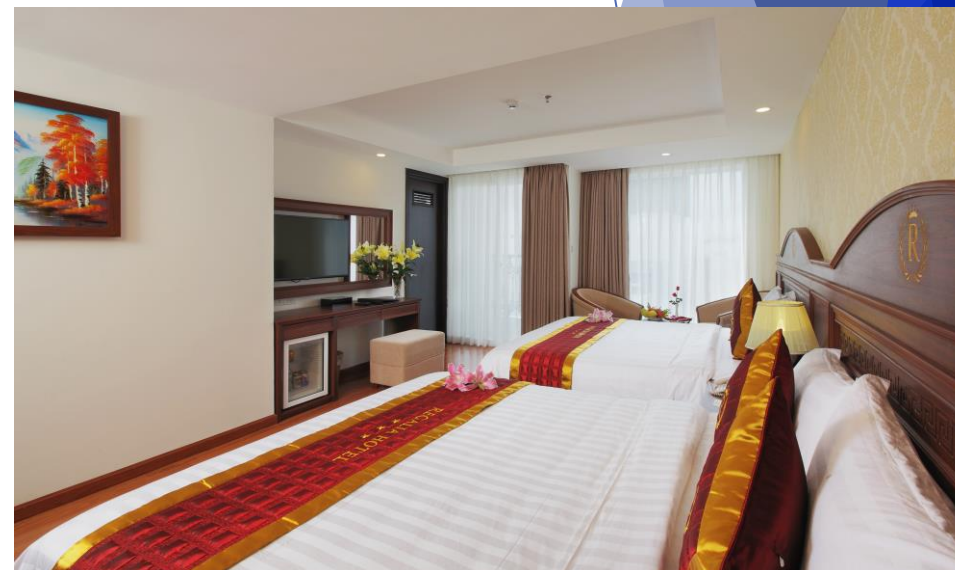

Family deluxe city view with balcony

- ❖ Бесплатный WiFi
- ❖ ЖК-телевизор
- ❖ Сейф
- ❖ Минибар
- ❖ Шкаф
- ❖ Кондиционер
- ❖ Рабочий стол
- ❖ Чайник, чай/кофе и вода
- ❖ Фен, тапочки
- ❖ Душ