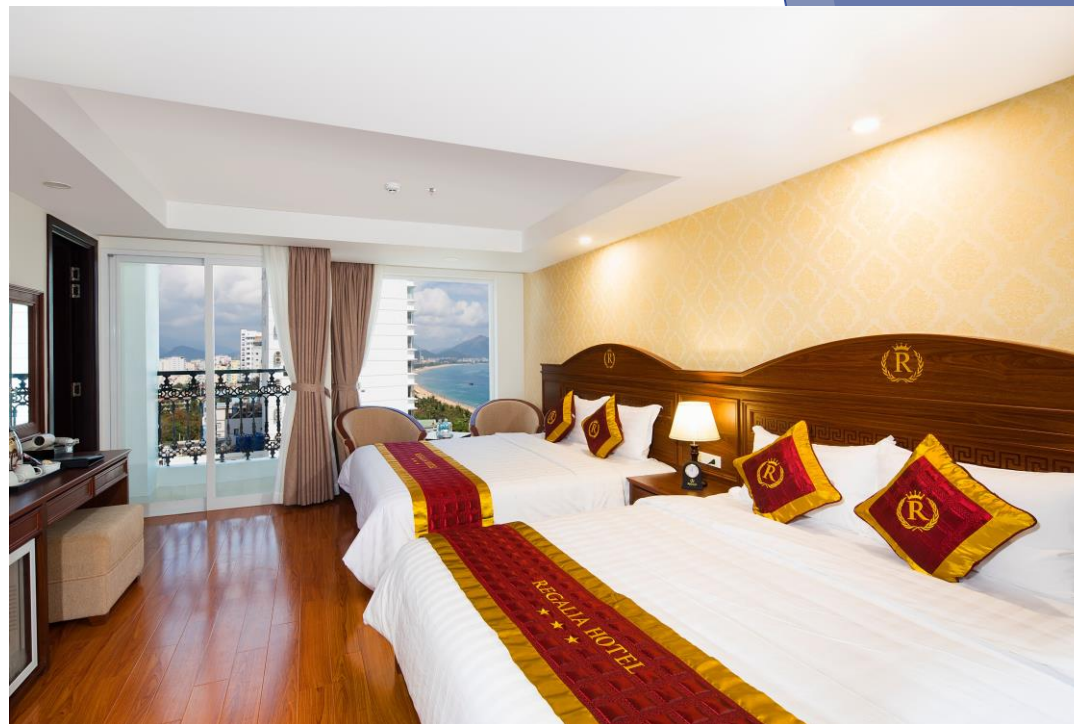

Family deluxe city view with balcony

- ❖ Бесплатный WiFi
- ❖ ЖК-телевизор
- ❖ Сейф
- ❖ Минибар
- ❖ Шкаф
- ❖ Кондиционер
- ❖ Рабочий стол
- ❖ Чайник, чай/кофе и вода
- ❖ Фен, тапочки
- ❖ Душ