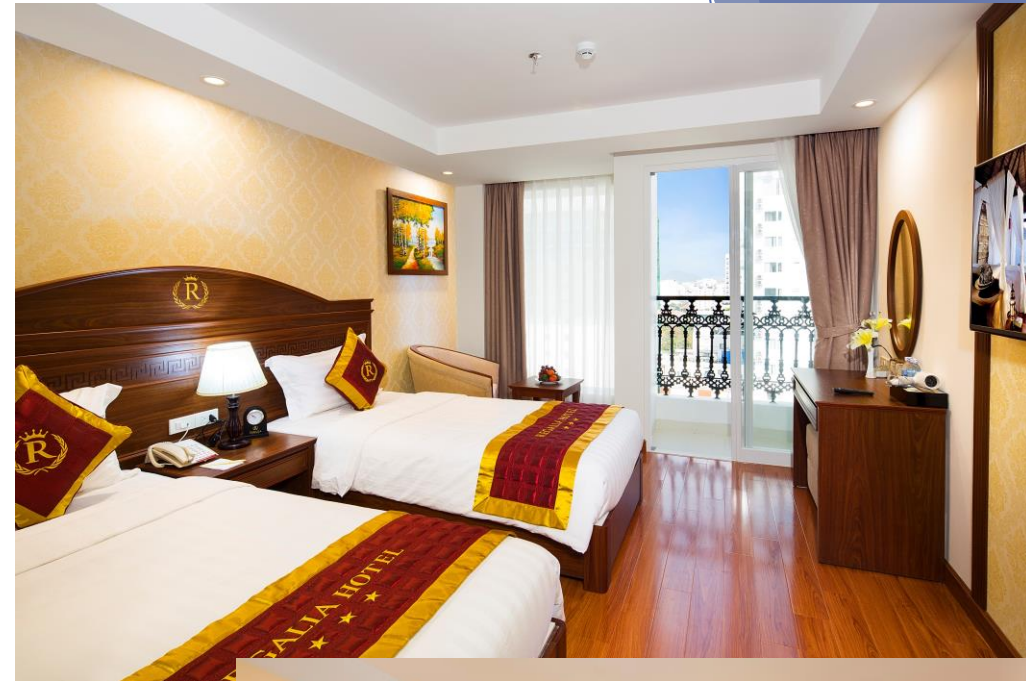

Deluxe city view with balcony

- ❖ Бесплатный WiFi
- ❖ ЖК-телевизор
- ❖ Сейф
- ❖ Минибар
- ❖ Шкаф
- ❖ Кондиционер
- ❖ Рабочий стол
- ❖ Чайник, чай/кофе и вода
- ❖ Фен, тапочки
- ❖ Душ