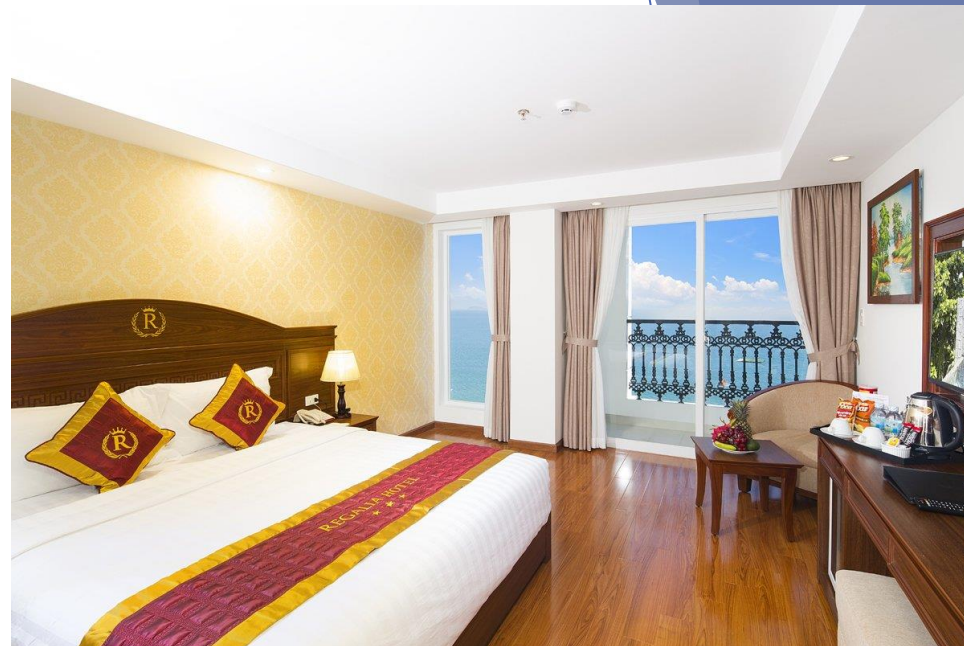

Executive sea view with balcony

- ❖ Бесплатный WiFi
- ❖ ЖК-телевизор
- ❖ Сейф
- ❖ Минибар
- ❖ Шкаф
- ❖ Кондиционер
- ❖ Рабочий стол
- ❖ Чайник, чай/кофе и вода
- ❖ Фен, тапочки
- ❖ Душ