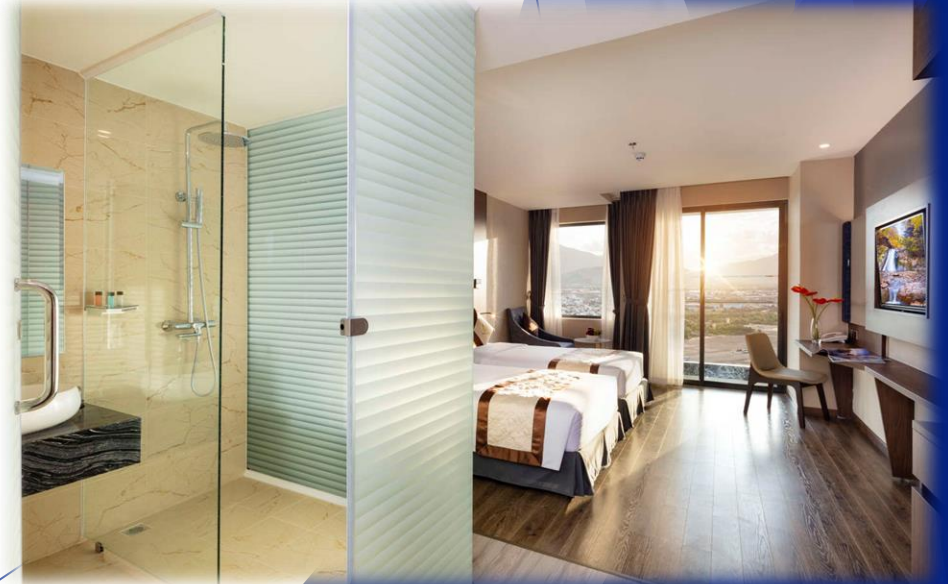

	Площадь (м2)	Варианты размещения
SUPERIOR ROOM	24 м2	SNG DBL DBL+ Ex.BED 1+1 1+2 2+1 2+2 3+1
DELUXE ROOM	24 м2	
PREMIER DELUXE ROOM	28 м2	
PREMIER OCEAN VIEW ROOM	32 м2	
FAMILY ROOM	70 м2	

SUPERIOR ROOM

- ❖ Кондиционер
- ❖ WiFi
- ❖ Туалетные принадлежности
- ❖ ТВ с международными каналами

DELUXE ROOM

- ❖ Кондиционер
- ❖ WiFi
- ❖ Рабочий стол
- ❖ Чай/Кофе
- ❖ Туалетные принадлежности
- ❖ ТВ с международными каналами

PREMIER DELUXE ROOM

- ❖ Кондиционер
- ❖ WiFi
- ❖ Сейф
- ❖ Мини-бар
- ❖ Рабочий стол
- ❖ Чай/Кофе
- ❖ Туалетные принадлежности
- ❖ ТВ с международными каналами

PREMIER OCEAN VIEW ROOM

- ❖ Кондиционер
- ❖ WiFi
- ❖ Сейф
- ❖ Мини-бар
- ❖ Рабочий стол
- ❖ Чай/Кофе
- ❖ Туалетные принадлежности
- ❖ ТВ с международными каналами