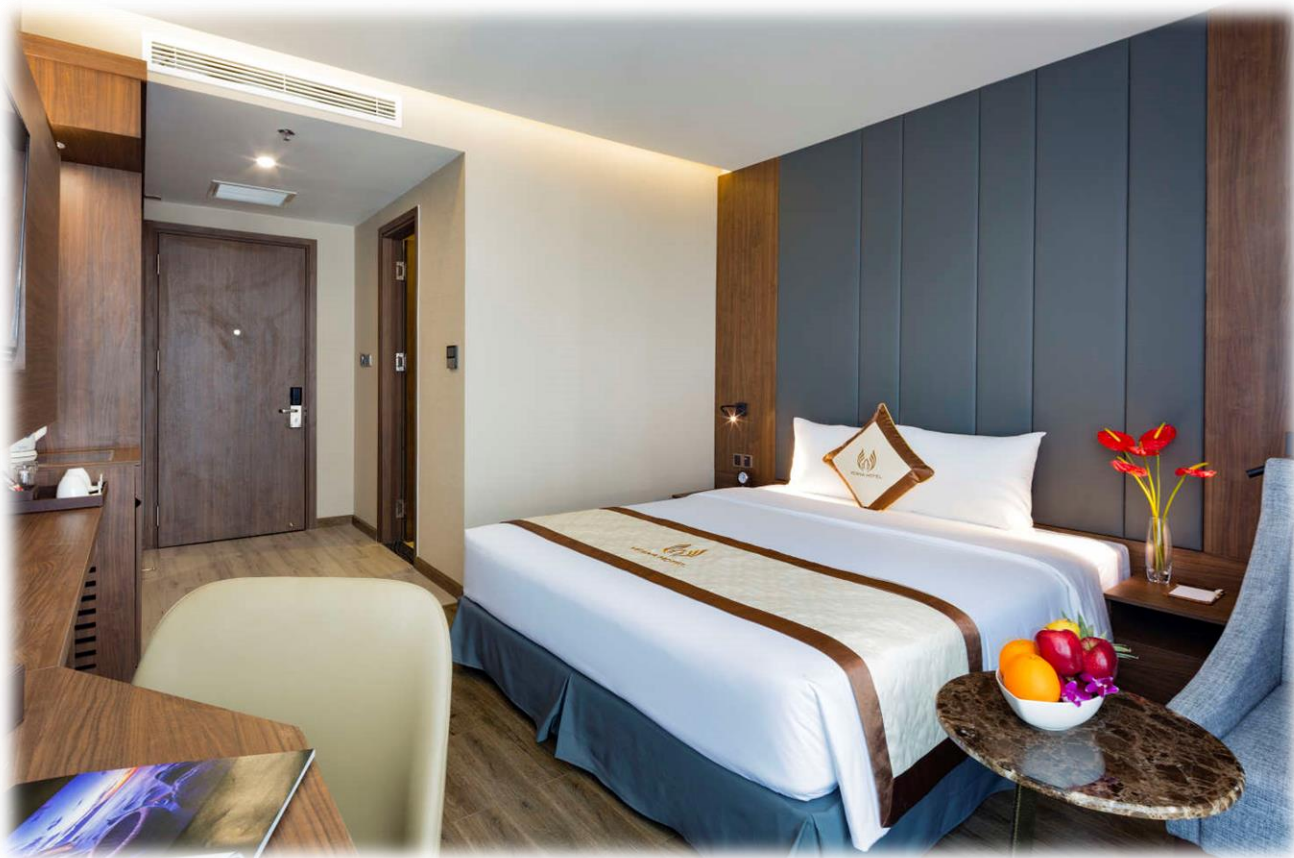

	Площадь (м2)	Варианты размещения
SUPERIOR ROOM	24 м2	SNG DBL DBL+ Ex.BED 1+1 1+2 2+1 2+2 3+1
DELUXE ROOM	24 м2	
PREMIER DELUXE ROOM	28 м2	
PREMIER OCEAN VIEW ROOM	32 м2	
FAMILY ROOM	70 м2	

SUPERIOR ROOM

- ❖ Кондиционер
- ❖ WiFi
- ❖ Туалетные принадлежности
- ❖ ТВ с международными каналами

DELUXE ROOM

- ❖ Кондиционер
- ❖ WiFi
- ❖ Рабочий стол
- ❖ Чай/Кофе
- ❖ Туалетные принадлежности
- ❖ ТВ с международными каналами

PREMIER DELUXE ROOM

- ❖ Кондиционер
- ❖ WiFi
- ❖ Сейф
- ❖ Мини-бар
- ❖ Рабочий стол
- ❖ Чай/Кофе
- ❖ Туалетные принадлежности
- ❖ ТВ с международными каналами

PREMIER OCEAN VIEW ROOM

- ❖ Кондиционер
- ❖ WiFi
- ❖ Сейф
- ❖ Мини-бар
- ❖ Рабочий стол
- ❖ Чай/Кофе
- ❖ Туалетные принадлежности
- ❖ ТВ с международными каналами