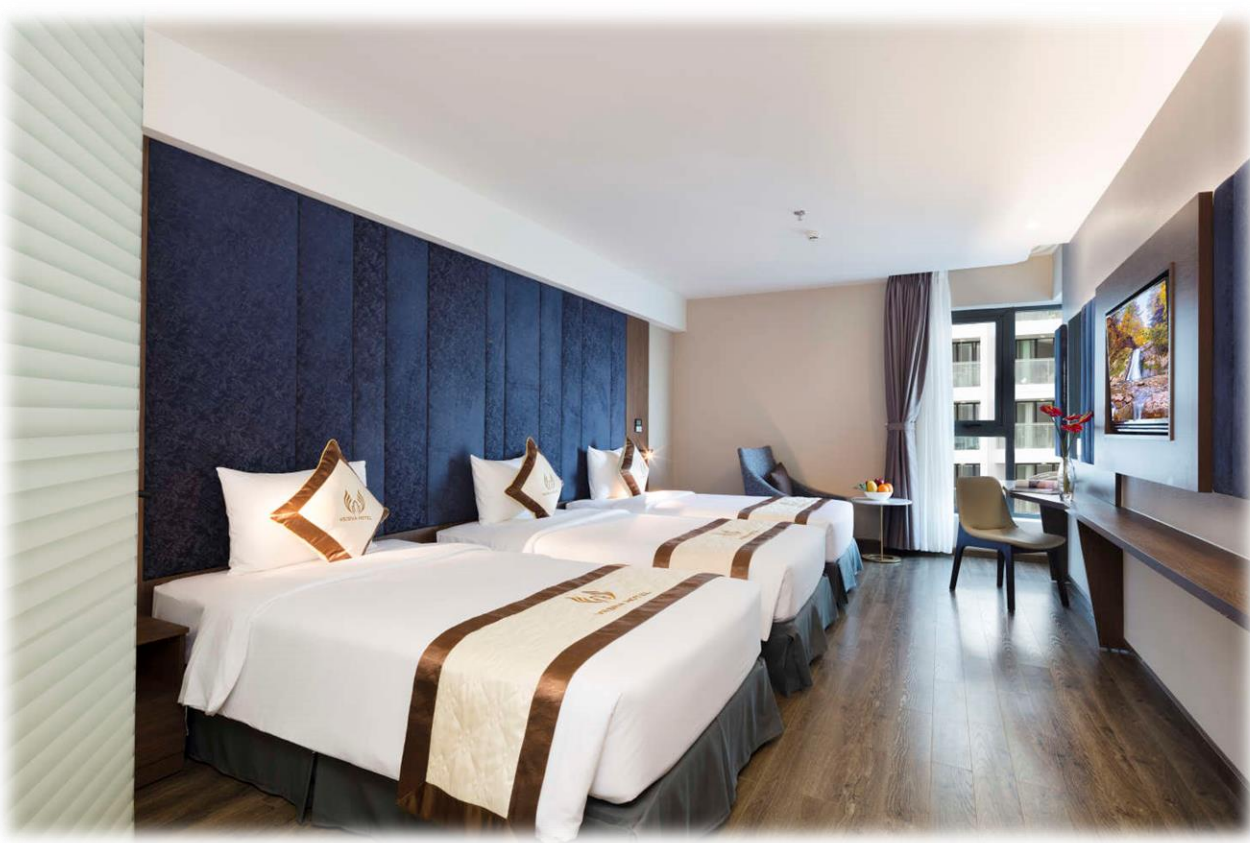

FAMILY ROOM