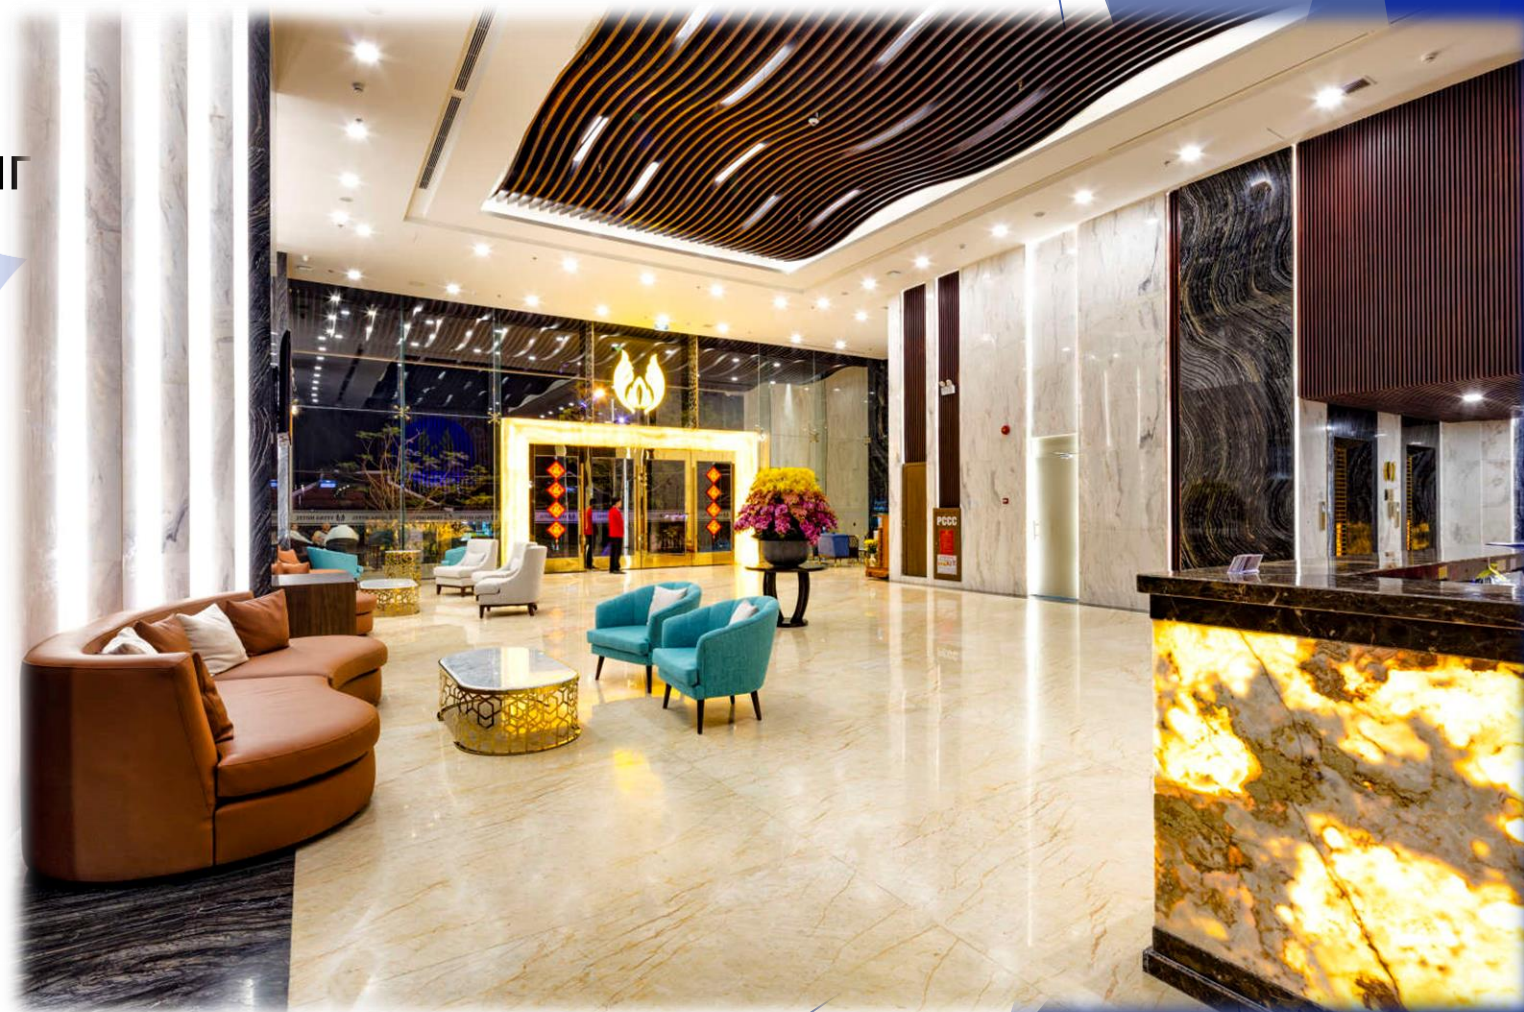

VESNA HOTEL

VESNA HOTEL

ОБЩАЯ ИНФОРМАЦИЯ

- ❖ Располагается городе Нячанг
- ❖ 40 минут от аэропорта
- ❖ Бассейн на крыше
- ❖ Спортзал
- ❖ СПА
- ❖ Конференц зал
- ❖ Ресторан
- ❖ Типы питания: ВВ, FB, НВ

ВАРИАНТЫ РАЗМЕЩЕНИЯ