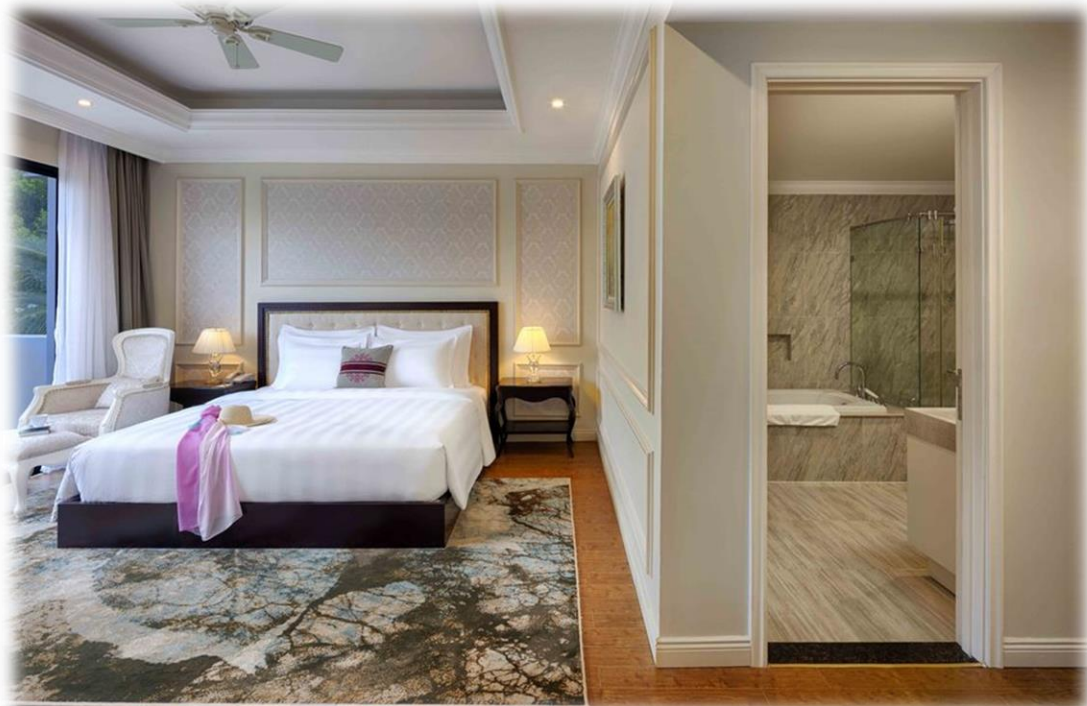

VILLA 4-BEDROOM POOL VIEW

- ❖ Приватный бассейн
- ❖ 2х этажная вилла
- ❖ Кухня/гостиная
- ❖ Кондиционер
- ❖ WiFi
- ❖ Сейф
- ❖ Весы
- ❖ ТВ с международными каналами
- ❖ Туалетные принадлежности