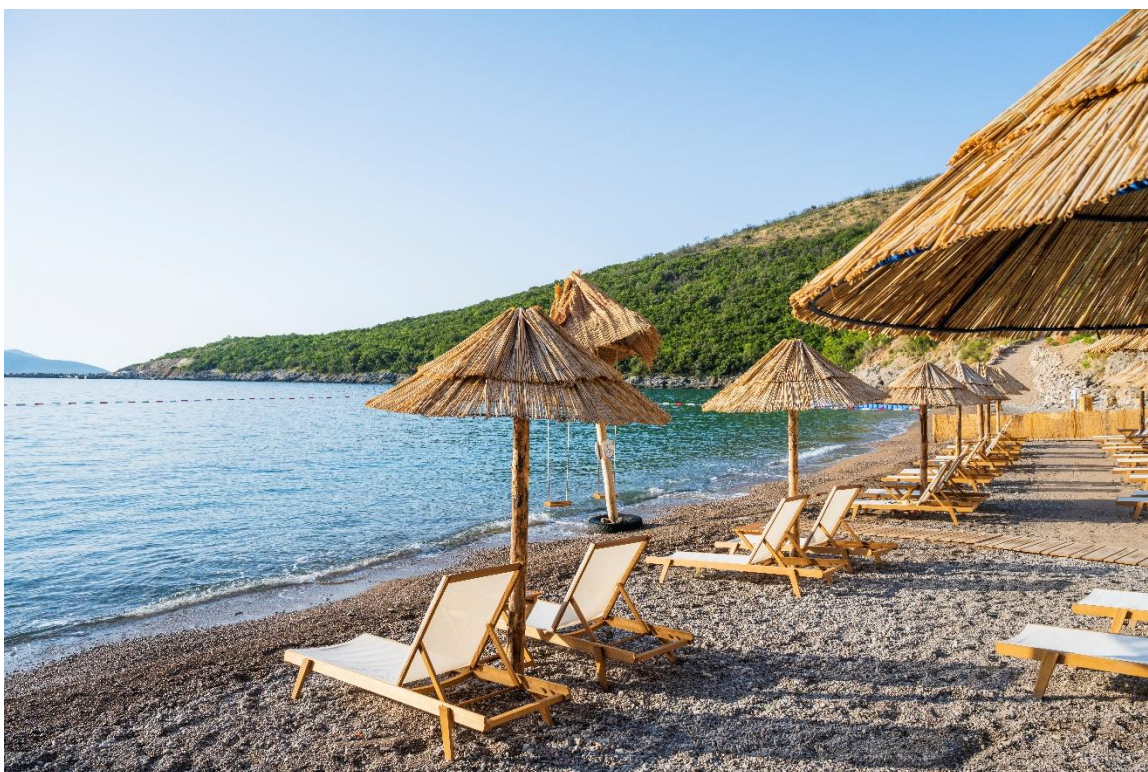

21 Beach Club - это наш новый пляж, который идеально подходит для отдыха в жаркие летние дни. Он расположен на пляже Велья Спилья под старым карьером, в окружении скал и кристально чистого моря, с видом на Марина Вилладж.