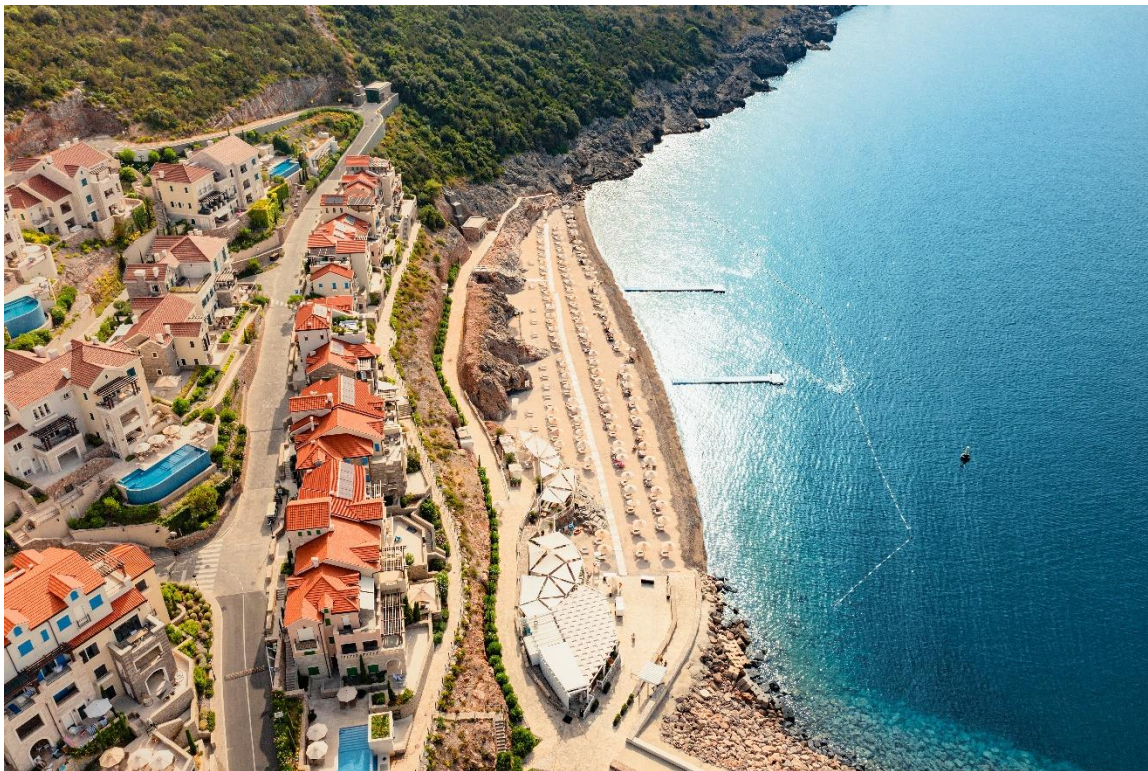

## THE CHEDI BEACH

*(частный пляж для гостей отеля)*

Спокойный Chedi Beach - идеальное место, чтобы расслабиться и понежиться в лучах средиземноморского солнца. Пляж с райскими пейзажами, обслуживанием и пляжным баром Rok, где гости могут насладиться едой и напитками, а также полюбоваться захватывающими закатами.

## ALMARA BY LUŠTICA BAY

*(необходимо предварительное бронирование)*

В поисках пляжного отдыха? Отправляйтесь в Алмару в бухте Луштица на пляж Облатно на катере, который регулярно курсирует от марины. Пятизвездочный пляжный клуб имеет один из лучших пляжей страны и отмечен Голубым флагом. Требуется предварительное бронирование.

## MARINA BEACH

Расположенный между маринной и пешеходной дорожкой Луонго Маре, пляж Марина предназначен для всех, кто хочет немного больше, чем просто отдых на пляже. Этот пляж частично является общественным, в то время как вся зона отдыха предназначена для различных водных развлечений, таких как SUP -серфинг, каякинг, подводный скутер, водный скутер и многое другое.

## 21 BEACH CLUB

*(необходимо предварительное бронирование)*

21 Beach Club - это наш новый пляж, который идеально подходит для отдыха в жаркие летние дни. Он расположен на пляже Велья Спилья под старым карьером, в окружении скал и кристально чистого моря, с видом на Марина Вилладж.