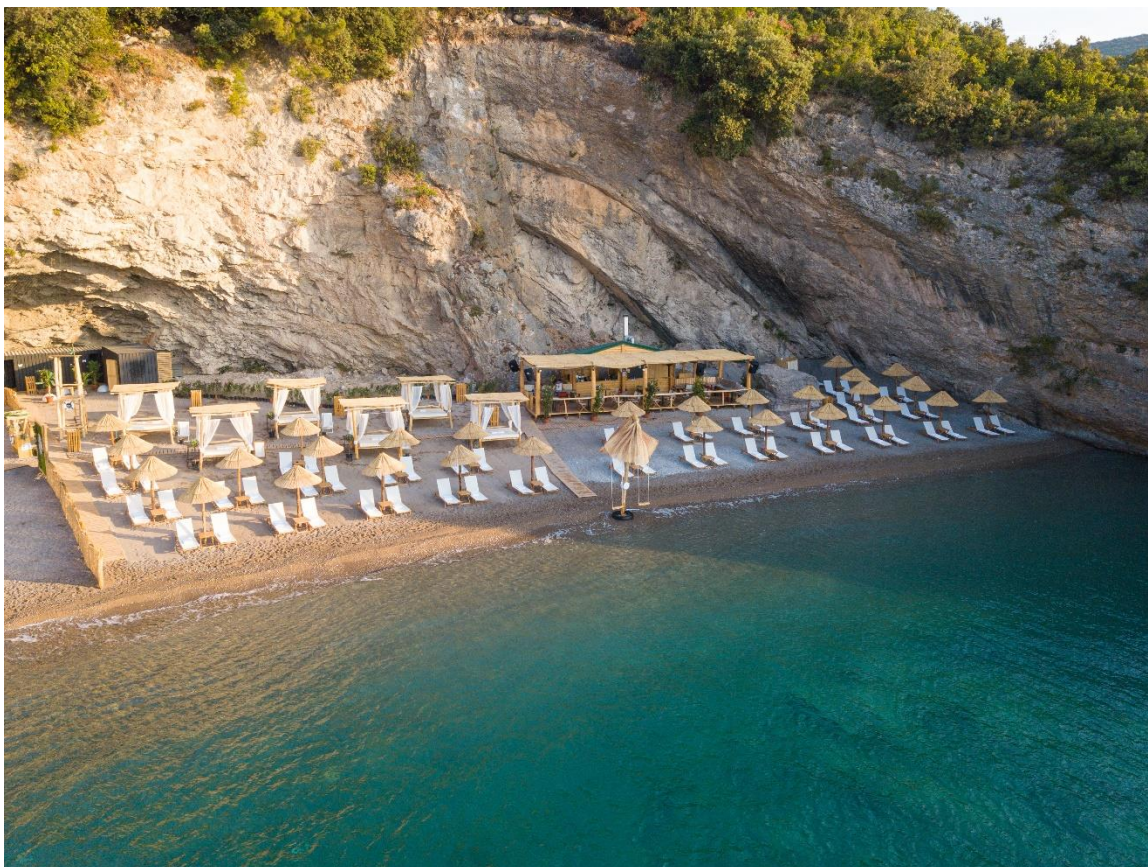

## MARINA BEACH

Расположенный между маринной и пешеходной дорожкой Луонго Маре, пляж Марина предназначен для всех, кто хочет немного больше, чем просто отдых на пляже. Этот пляж частично является общественным, в то время как вся зона отдыха предназначена для различных водных развлечений, таких как SUP -серфинг, каякинг, подводный скутер, водный скутер и многое другое.

## 21 BEACH CLUB

*(необходимо предварительное бронирование)*

21 Beach Club - это наш новый пляж, который идеально подходит для отдыха в жаркие летние дни. Он расположен на пляже Велья Спилья под старым карьером, в окружении скал и кристально чистого моря, с видом на Марина Вилладж.