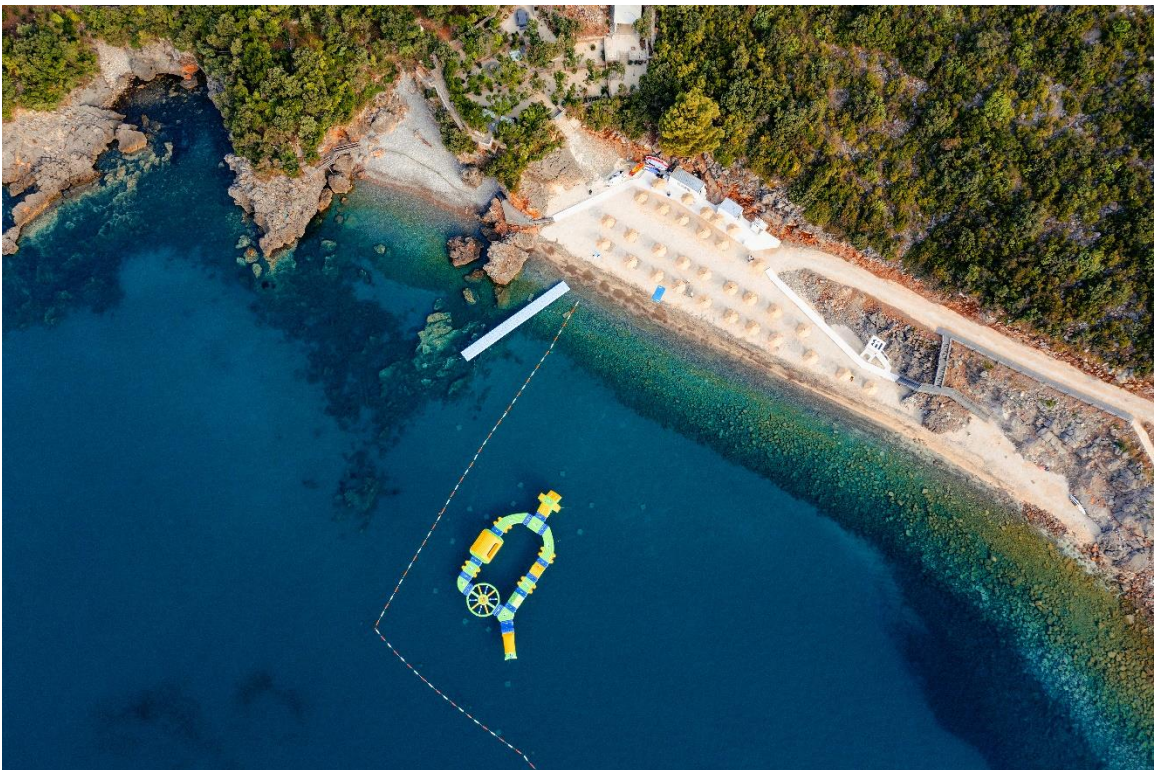

## THE CHEDI BEACH

*(частный пляж для гостей отеля)*

Спокойный Chedi Beach - идеальное место, чтобы расслабиться и понежиться в лучах средиземноморского солнца. Пляж с райскими пейзажами, обслуживанием и пляжным баром Rok, где гости могут насладиться едой и напитками, а также полюбоваться захватывающими закатами.

## ALMARA BY LUŠTICA BAY

*(необходимо предварительное бронирование)*

В поисках пляжного отдыха? Отправляйтесь в Алмару в бухте Луштица на пляж Облатно на катере, который регулярно курсирует от марины. Пятизвездочный пляжный клуб имеет один из лучших пляжей страны и отмечен Голубым флагом. Требуется предварительное бронирование.

## MARINA BEACH

Расположенный между маринной и пешеходной дорожкой Луонго Маре, пляж Марина предназначен для всех, кто хочет немного больше, чем просто отдых на пляже. Этот пляж частично является общественным, в то время как вся зона отдыха предназначена для различных водных развлечений, таких как SUP -серфинг, каякинг, подводный скутер, водный скутер и многое другое.

## 21 BEACH CLUB

*(необходимо предварительное бронирование)*

21 Beach Club - это наш новый пляж, который идеально подходит для отдыха в жаркие летние дни. Он расположен на пляже Велья Спилья под старым карьером, в окружении скал и кристально чистого моря, с видом на Марина Вилладж.