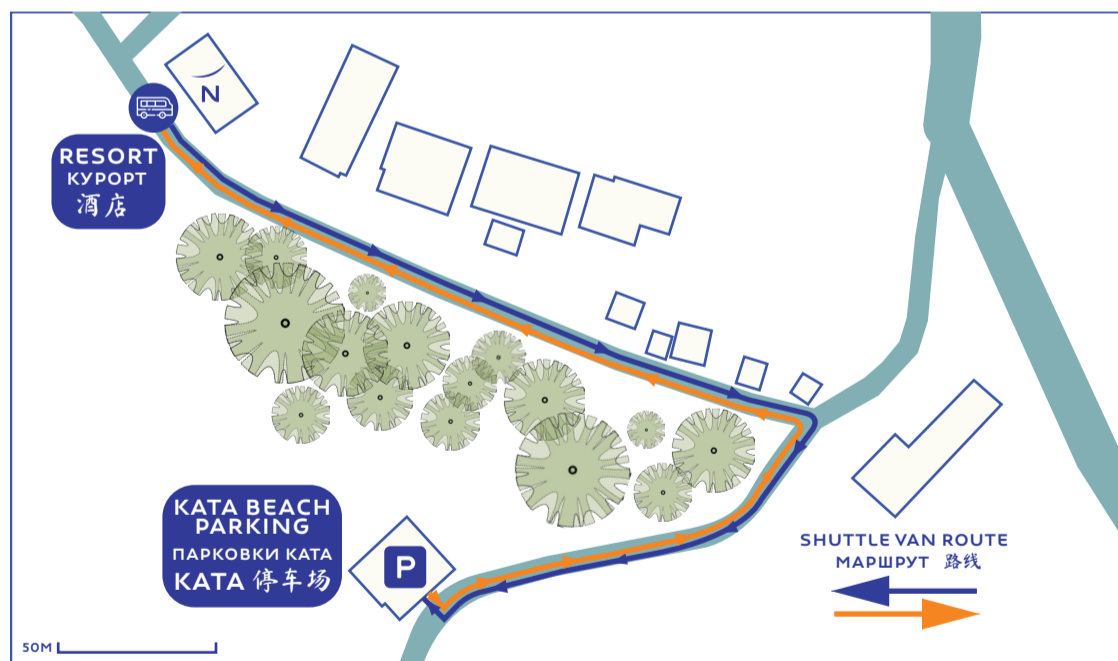

NOVOTEL

PHUKET KATA AVISTA
RESORT & SPA

SHUTTLE VAN SCHEDULE

РАСПИСАНИЕ МАРШРУТНЫХ ТАКСИ

班车表

RESORT TO KATA BEACH
КУРОРТ ДО ПАРКОВКИ В КАТА
酒店到 KATA 停车场

09:00 HRS	14:00 HRS
09:30 HRS	14:30 HRS
10:00 HRS	15:00 HRS
10:30 HRS	15:30 HRS
11:00 HRS	16:00 HRS
11:30 HRS	16:30 HRS
12:00 HRS	17:00 HRS
12:30 HRS	17:30 HRS
13:00 HRS	18:00 HRS
13:30 HRS	18:30 HRS

19:00-21:00 HRS
(UPON REQUEST ONLY)

KATA BEACH TO RESORT
ОТ ПАРКОВКИ КАТА ДО КУРОРТ
KATA 停车场到酒店

09:10 HRS	14:10 HRS
09:40 HRS	14:40 HRS
10:10 HRS	15:10 HRS
10:40 HRS	15:40 HRS
11:10 HRS	16:10 HRS
11:40 HRS	16:40 HRS
12:10 HRS	17:10 HRS
12:40 HRS	17:40 HRS
13:10 HRS	18:10 HRS
13:40 HRS	18:40 HRS

19:00-21:00 HRS
(UPON REQUEST ONLY)

FOR MORE INFORMATION

получить больше информации

了解更多信息

Contact us 联系我们 СВЯЖИТЕСЬ С

076-298-888

WhatsApp

Line Chat

· 4/1, 4 Leam Sai Road · Karon District · Amphur Muang
· Phuket 83100 · Thailand · Phone +66 (0) 76 298 888 · Fax +66 (0) 76 298 889
· novotel.com · accorhotels.com · HA206-RE@accor.com

Subject to change without prior notification

*Terms & conditions apply