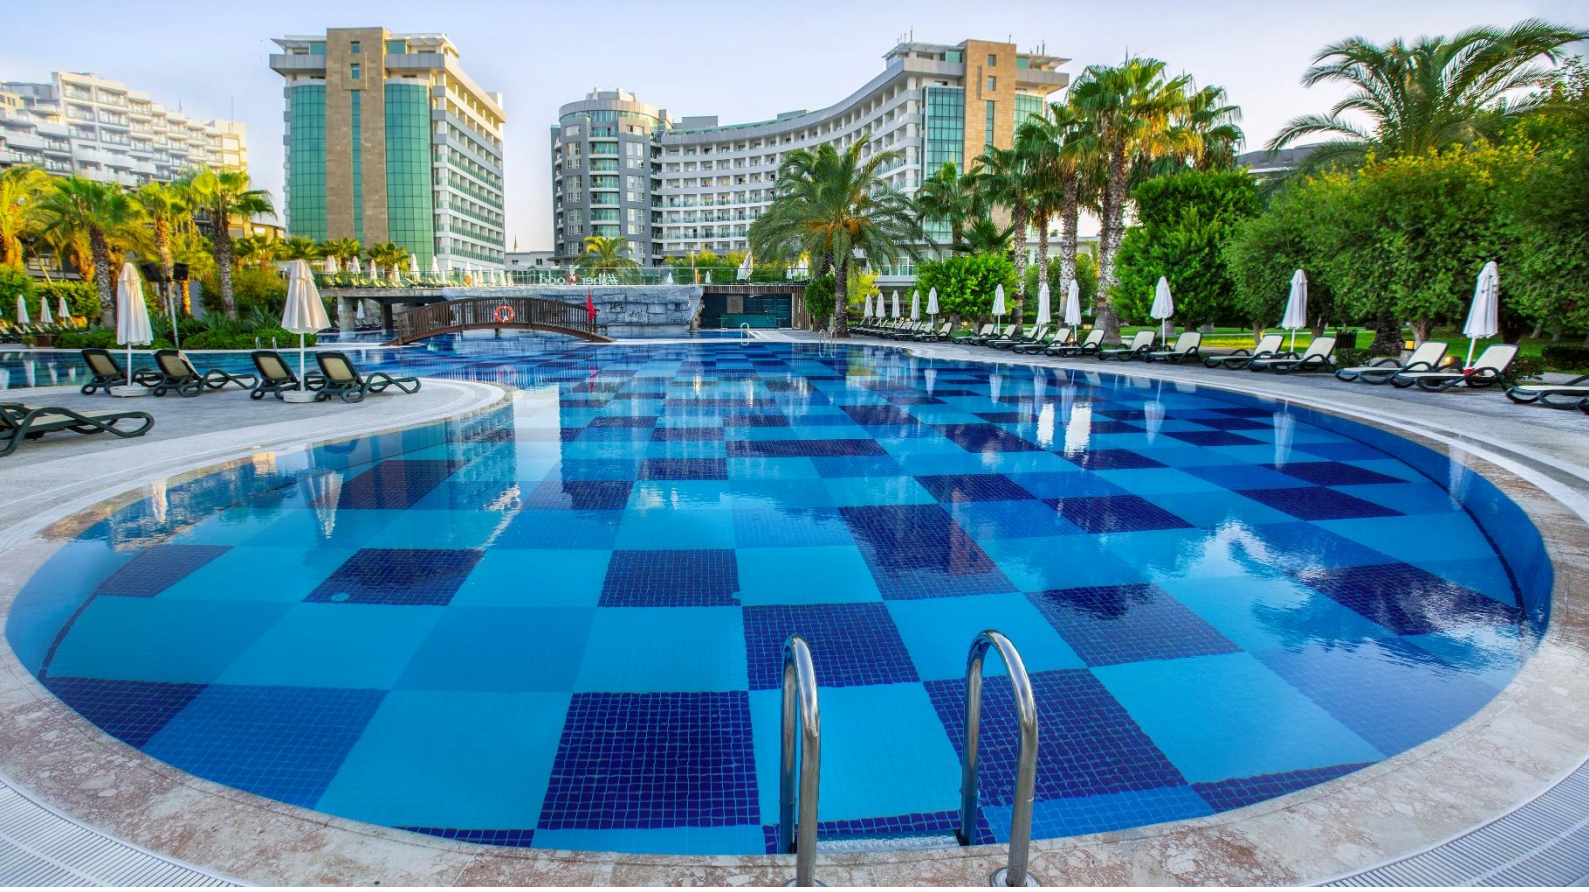

GENEL BİLGİLER

Otel Adı	Sherwood Exclusive Lara
Kategori	5 *
Adres	Kemerağzı Mah. Yaşar Sabutay Bulvarı No:364, 07110 Kundu - Lara / Antalya
Telefon	+90 242 352 28 00
Çağrı Merkezi	+90 242 444 88 07
Faks	+90 242 352 27 65
Web Sayfası	www.sherwoodhotels.com.tr
E-Posta	info@sherwoodhotels.com.tr
Açılış Tarihi	2005
Son Renovasyon	2019-2020
Alan (m²)	33.000 m²
Pansiyon tipi	Ultra Her Şey Dahil
Operasyon Periyodu	12 ay
Bina	2
Kat Sayısı	9
Asansör	7
Oda Sayısı	499
Görsel Linki	https://sherwood1.box.com/s/x66zcm0jt5eqx2iubcugetcx751ecpk
Video Linki	https://sherwood1.box.com/s/t4yutvm6llrxvkw78kch38l7k4hz5wdj

KONUM

Havalimanına uzaklığı	10 km (Antalya)
Merkeze Uzaklığı	12 km (Antalya)
En Yakın Hastane	10 km (Antalya)
En Yakın Otobüs Durağı	100 m
En Yakın Tarihi Yer	Kaleiçi, Perge, Aspendos, Düden Şelalesi
Plaja Uzaklığı	0 m
Yola Uzaklığı	100 m