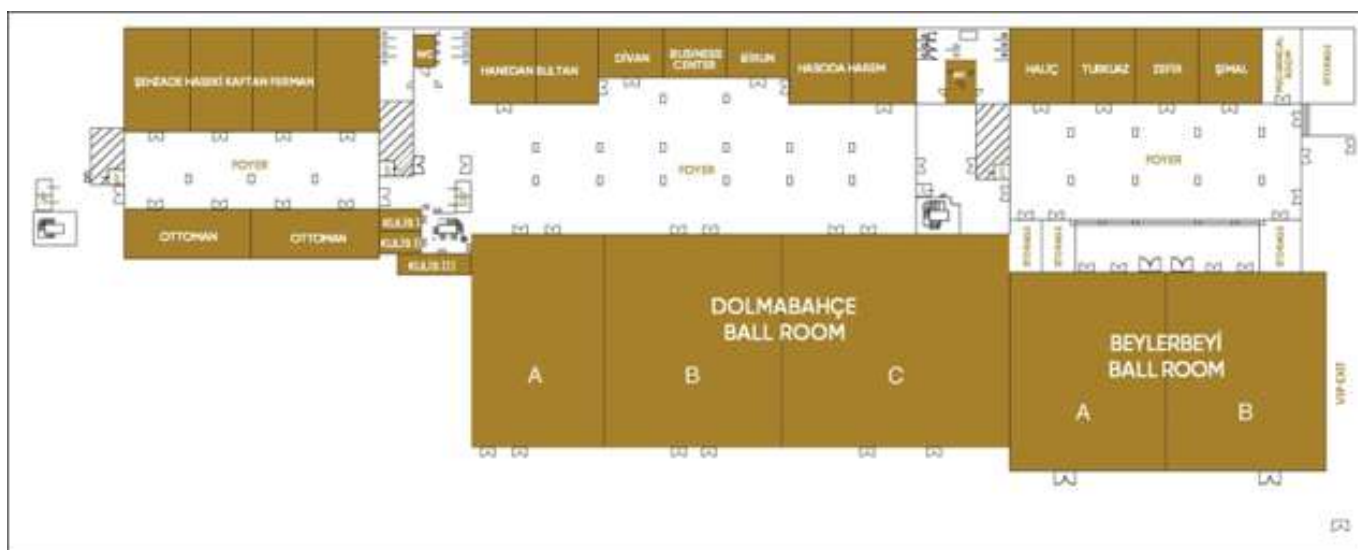

БАЛЬНЫЙ ЗАЛ «BEYLERBEYİ», КОНФЕРЕНЦ-ЗАЛЫ И ФОЙЕ

ЗАЛ	Ширина (м)	Длина (м)	Площадь (м²)	Высота (м)	Банкет (человек)	Размещение столов «Театр» (человек)	Размещение столов «Класс» (человек)	П-образное размещение (человек)	Коктейльное размещение (Человек)	Общий стол (человек)
Фойе «Beylerbeyi»	13	36	468	3					500	
Вход в бальный зал «Beylerbeyi»	4	23	92	5,5						
Вход в бальный зал «Beylerbeyi» A-B	24	42	1000	5	780	1000	840	200	1100	
Вход в бальный зал «Beylerbeyi» A	24	20	480	5	360	490	400	120	570	
Вход в бальный зал «Beylerbeyi» B	24	20	480	5	360	490	400	120	570	
Haliç	7	8	56	2,3	40	56	46	35	60	
Turkuaz	7	8	56	2,3	40	56	46	35	60	
Zefir	7	8	56	2,3	40	56	46	35	60	
Şimal	7	8	56	2,3	40	56	46	35	60	
Kadırga	7	8	56	2,3	40	56	46	35	60	
Kalyon	7	8	56	2,3	40	56	46	35	60	

ПЛАН «TITANIC MARDAN PALACE»