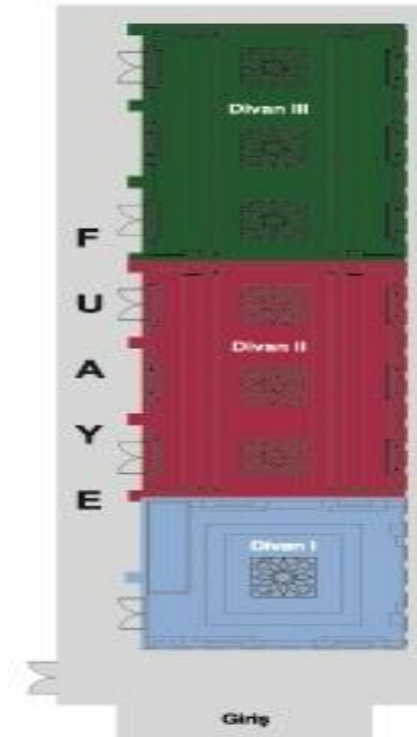

Конференц залы

Тип	Название	Макс. Кол-во человек
Бальный зал	Karatay	400
Семинар 1	Karatay 1	50
Семинар 2	Karatay 2	50
Семинар 3	Divan 3	70
Семинар 4	Divan 2	70
Семинар 5	Divan 1	12

Анталия гольф клуб

Two Spectacular Courses, Pasha & PGA Sultan