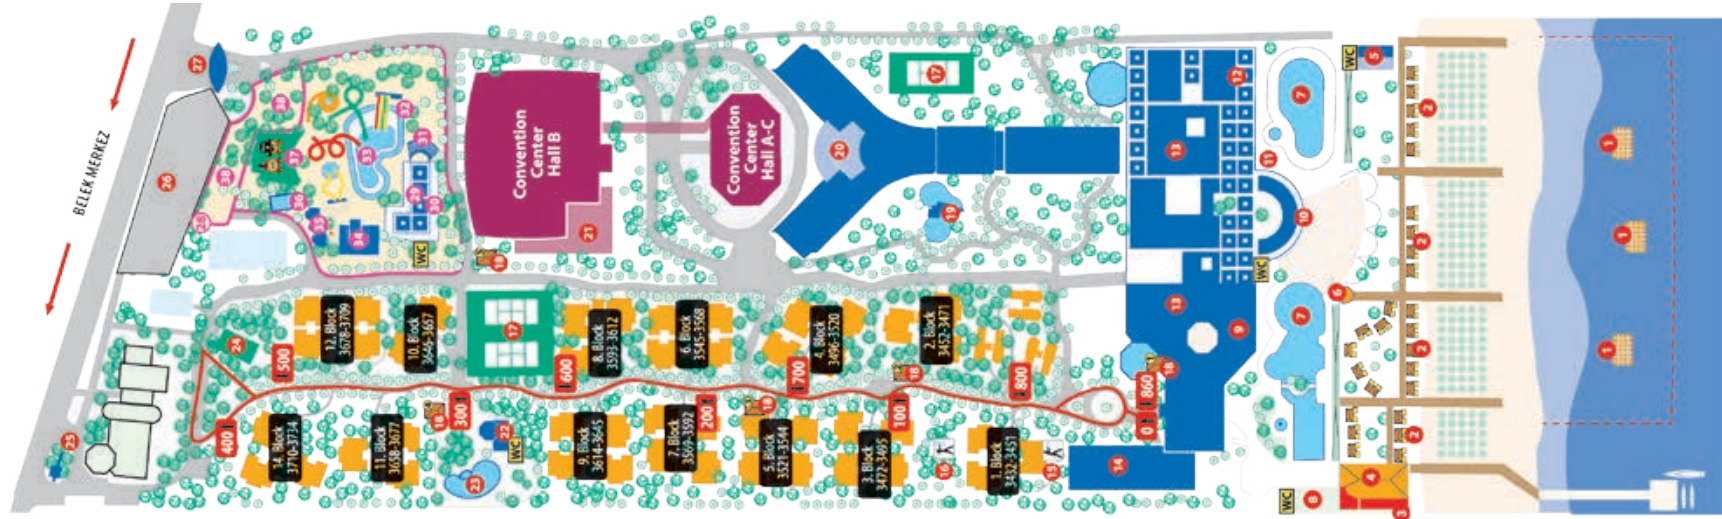

Four Seasons

КОНФЕРЕНЦ ЗАЛЫ А

Наименование	Ширина м	Длина м	Высота м	Площадь м2	Театр	Класс	Банкет
A - 1	13,00 м	25,00 м	5,00 м	325 м2	250	140	140
A - 2	14,00 м	25,00 м	5,00 м	350 м2	380	200	220
A - 3	13,00 м	25,00 м	5,00 м	325 м2	250	140	140
A 1+2+3	25,00 м	40,00 м	5,00 м	1.000 м2	1100	550	700
A - 4	4,90 м	10,82 м	4,70 м	53 м2	40	30	30
A - 5	12,50 м	12,00 м	3,66 м	150 м2	100	70	80
A - 6	7,70 м	17,53 м	3,60 м	135 м2	120	85	90
A - 7	4,95 м	7,68 м	3,60 м	38 м2	35	25	20
A - 8	5,70 м	7,02 м	3,00 м	40 м2	30	25	20
A - 9	5,16 м	7,75 м	3,60 м	40 м2	25	22	20
A - 10	7,77 м	9,65 м	3,81 м	75 м2	45	40	50
Фойе А			3,80 м	1.200 м2			

B MEETING ROOM

Наименование	Ширина м	Длина м	Высота м	Площадь м2	Театр	Класс	Банкет
B - 1	20,33 м	33,20 м	7,00 м	675 м2	750	350	385
B - 2	30,27 м	33,20 м	7,00 м	1.005 м2	1.110	500	600
B - 3	19,28 м	33,20 м	7,00 м	640 м2	700	330	385
B 1+2+3	33,20 м	69,88 м	7,00 м	2.320 м2	2.575	1.500	1.650
B - 5	4,95 м	7,40 м	3,70 м	38 м2	40	30	30
B - 6	4,85 м	5,23 м	3,70 м	25 м2	25	18	20
B - 7	4,85 м	12,40 м	3,70 м	60 м2	40	30	30
B - 9	4,85 м	11,05 м	3,70 м	54 м2	25	20	20
B - 10	5,10 м	9,15 м	3,70 м	47 м2	40	30	40
B - 11	5,90 м	8,60 м	3,70 м	50 м2	35	25	20
Терасса			2,80 м	3.500 м2			
Фойе B			6,37 м	780 м2			

28. Детский и тинейдж клуб 9.500 M²

- 29 Пино Снэк бар
- 30 Игровая комната и спальная для малышей
- 31 Пино игровая комната
- 32 Детский Амфитеатр
- 33 Пино бассейн "Веселая речка"
- 34 Пино Аквапарк
- 35 Игровая комната и спальная для малышей
- 36 Пино арт студия
- 37 Освежающий бассейн с водными играми
- 38 Игровая площадка
- 39 Игровая площадка для тинейджеров