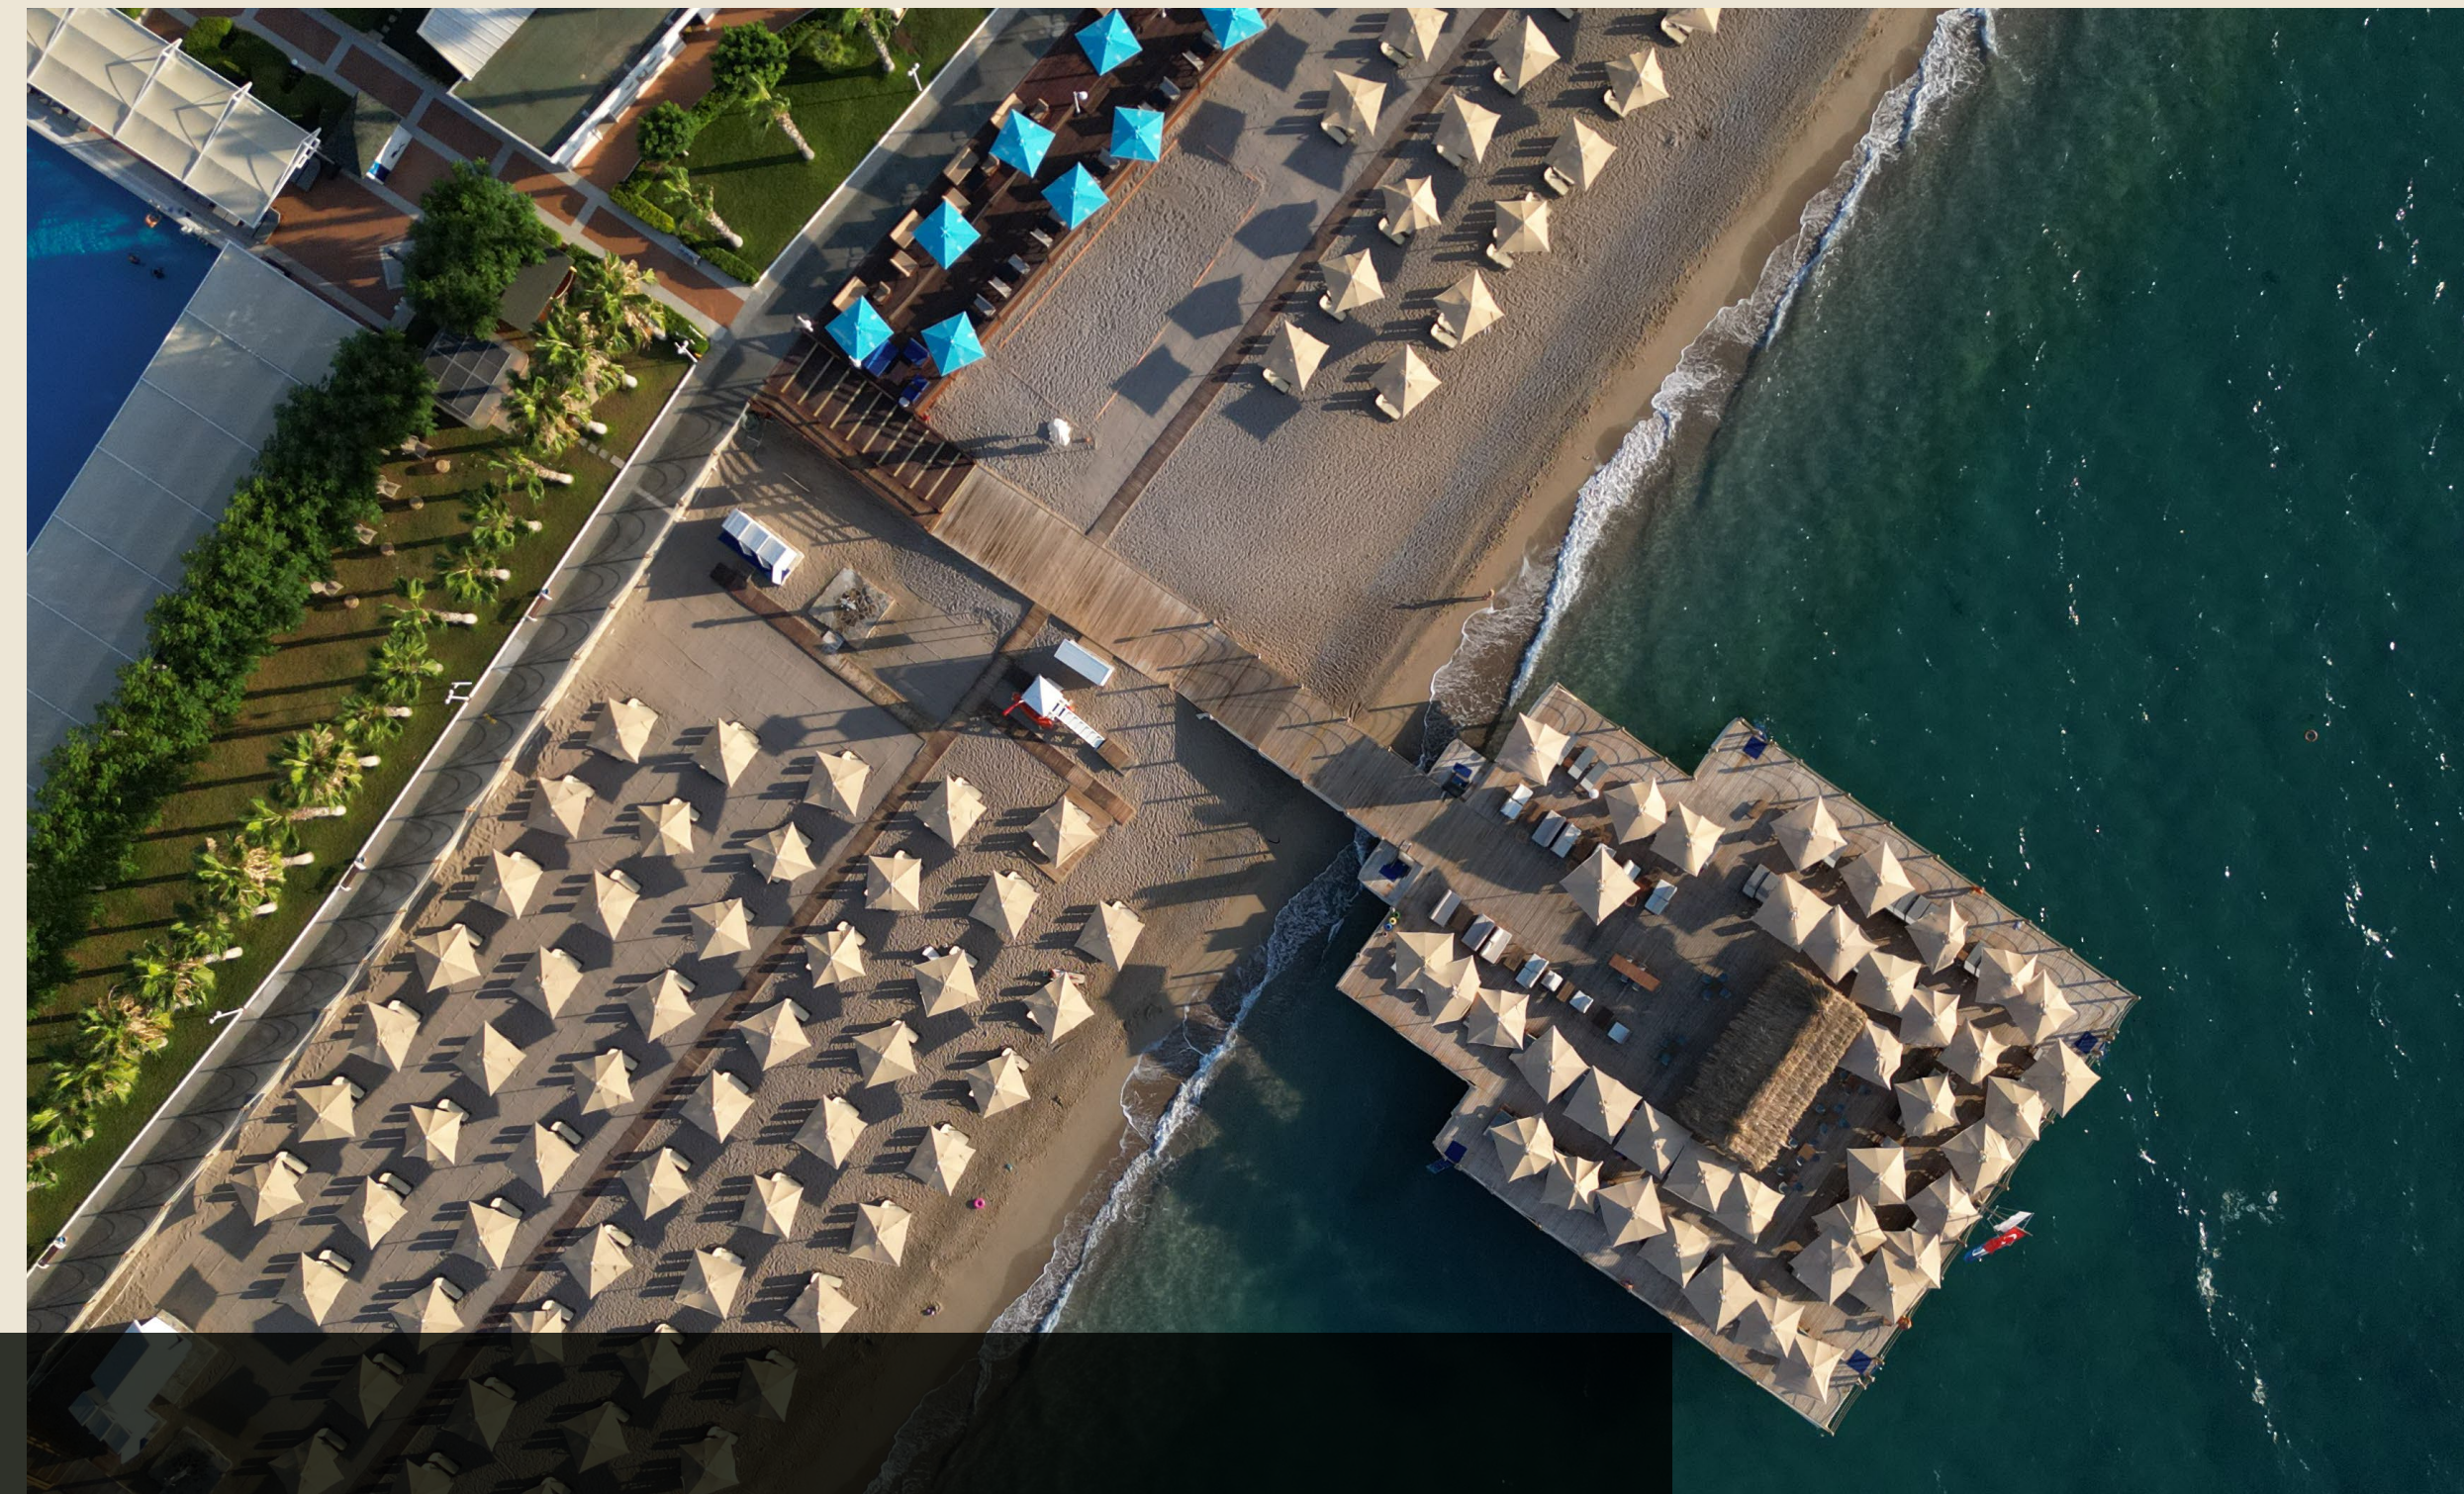

THE PIER: ОСНОВНОЙ ПИРС

Основной пирс будет расширен за счет добавления дополнительной платформы, создавая более просторную и удобную зону для отдыха.