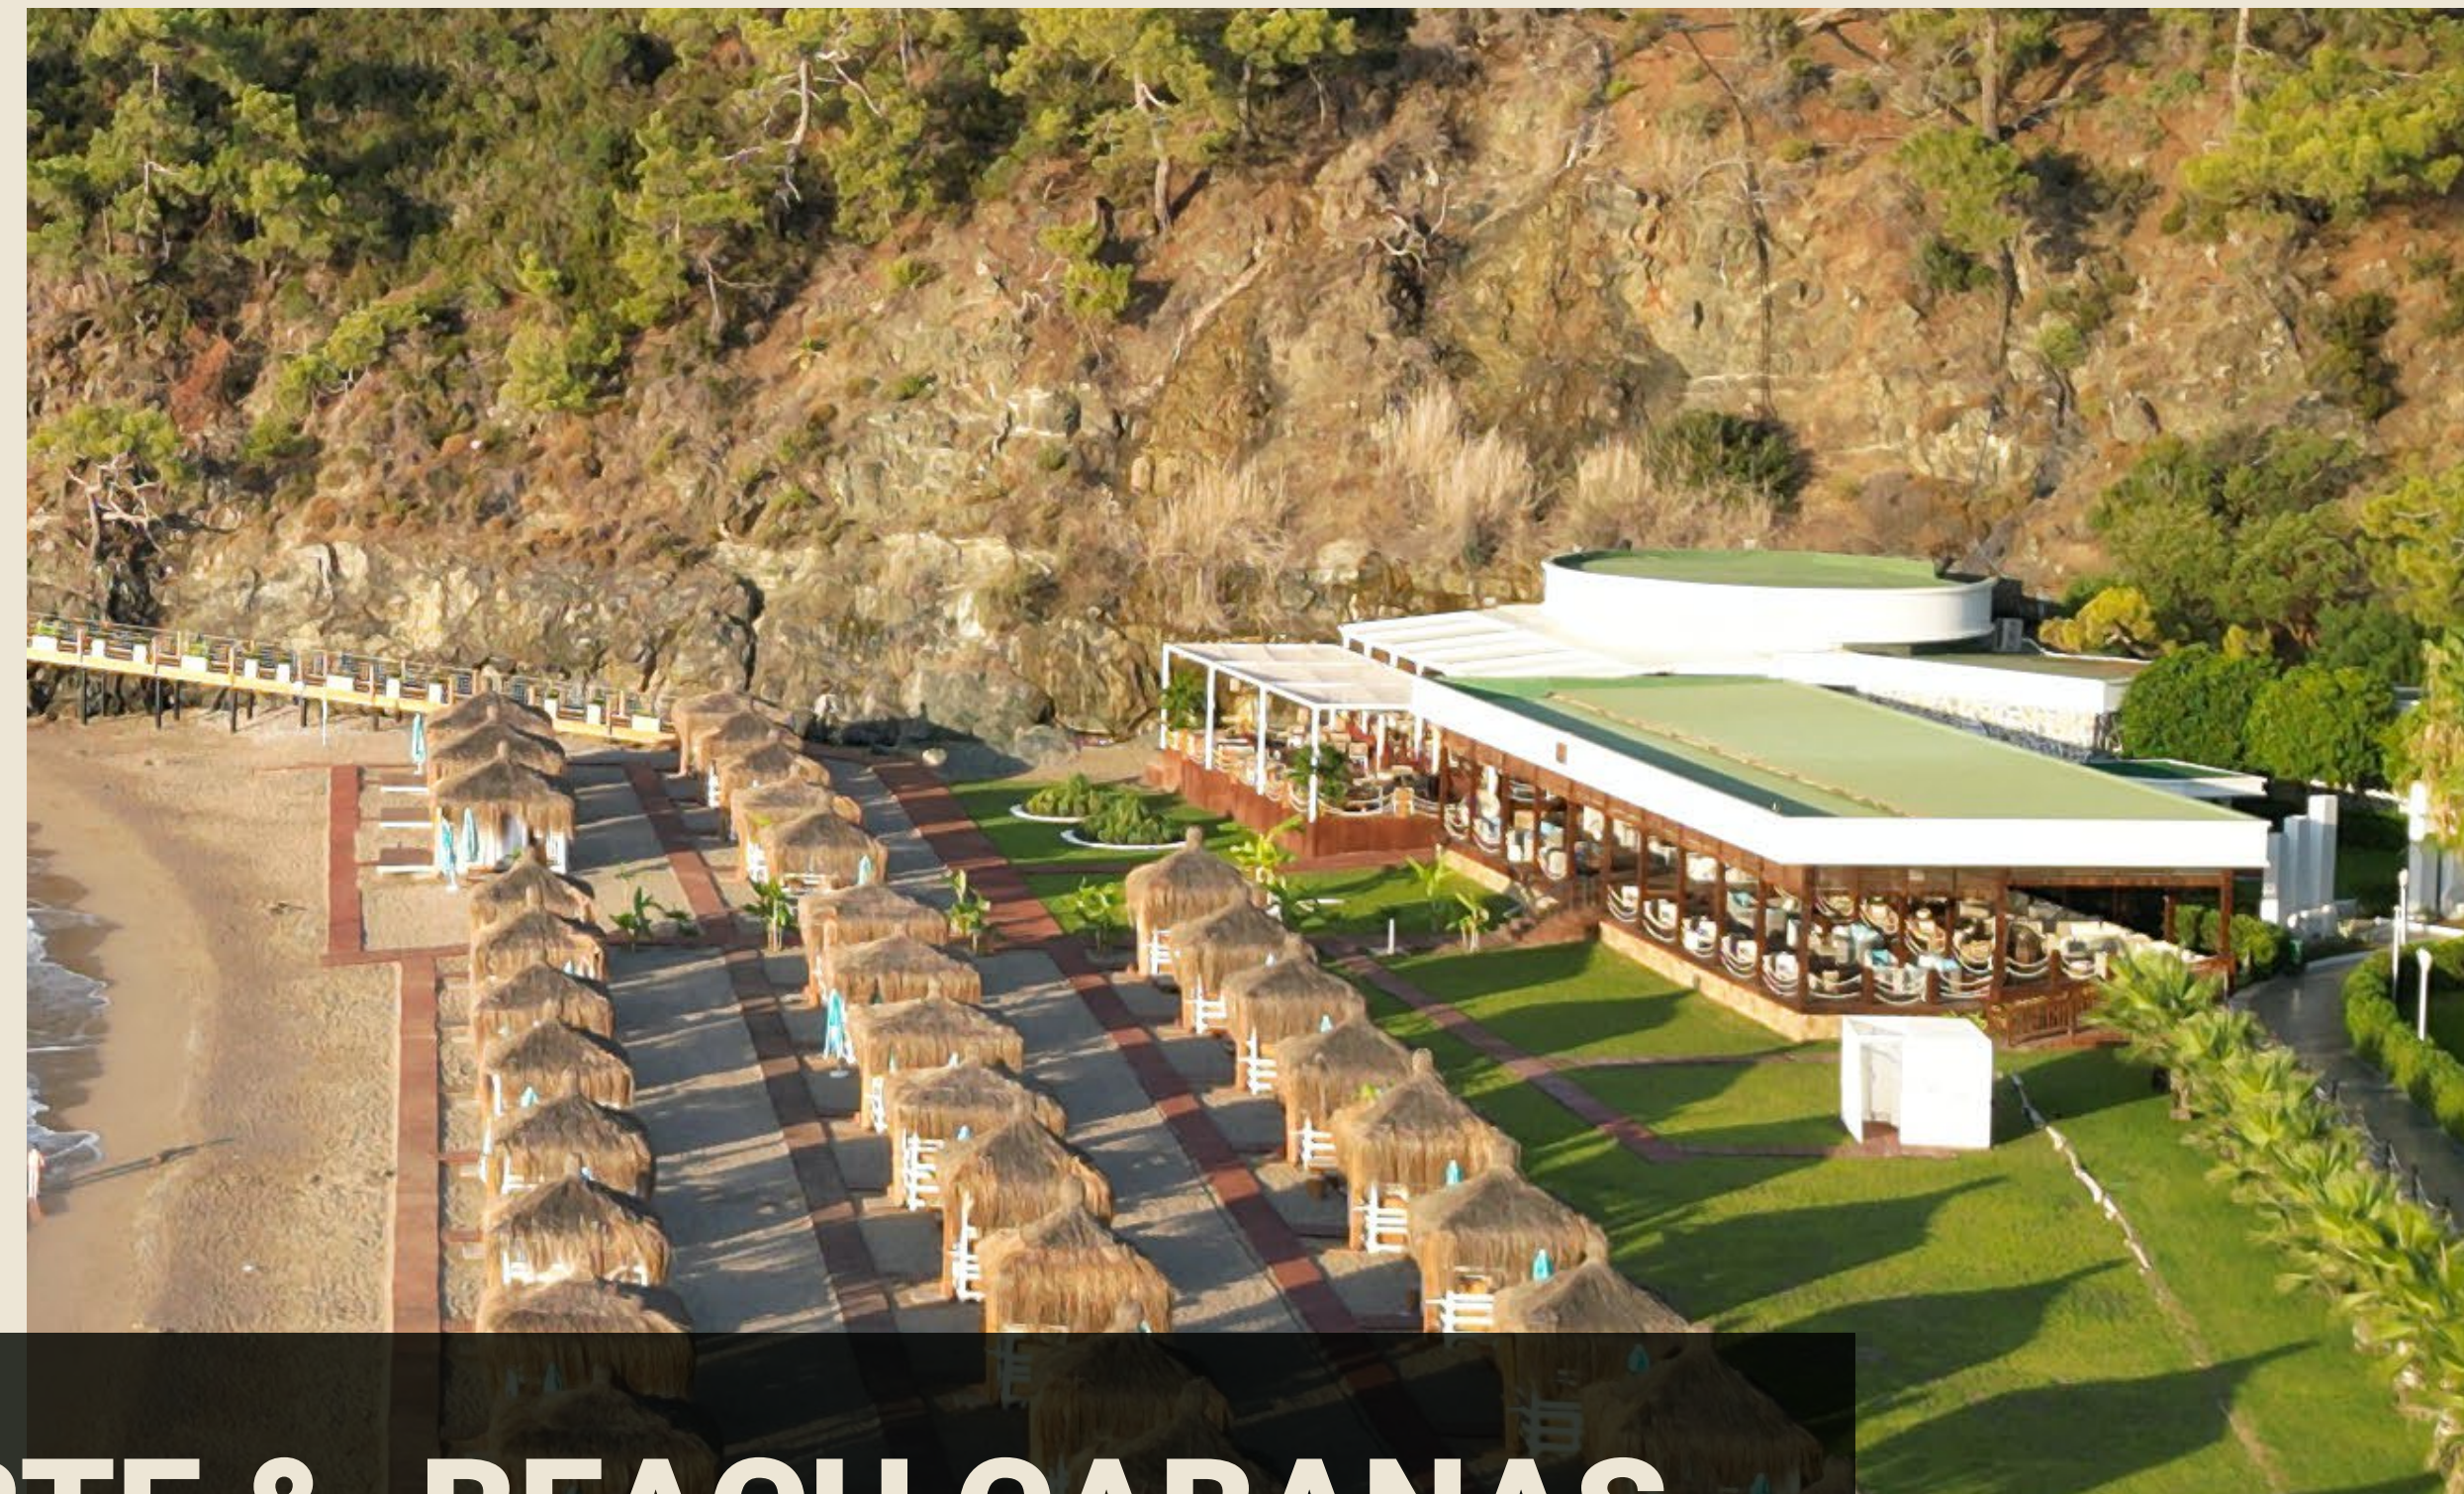

THE SEA CLUB A LA CARTE & BEACH CABANAS УЛУЧШЕНИЕ И БЛАГОУСТРОЙСТВО ЗОНЫ

Ресторанная посадочная зона перед рестораном будет модифицирована установкой раздвижных стеклянных панелей, что позволит создать уютное и кондиционируемое пространство, в котором можно комфортно отдыхать в любое время года.

30 новых современных кабан с максимальным комфортом обеспечат незабываемый пляжный отдых.