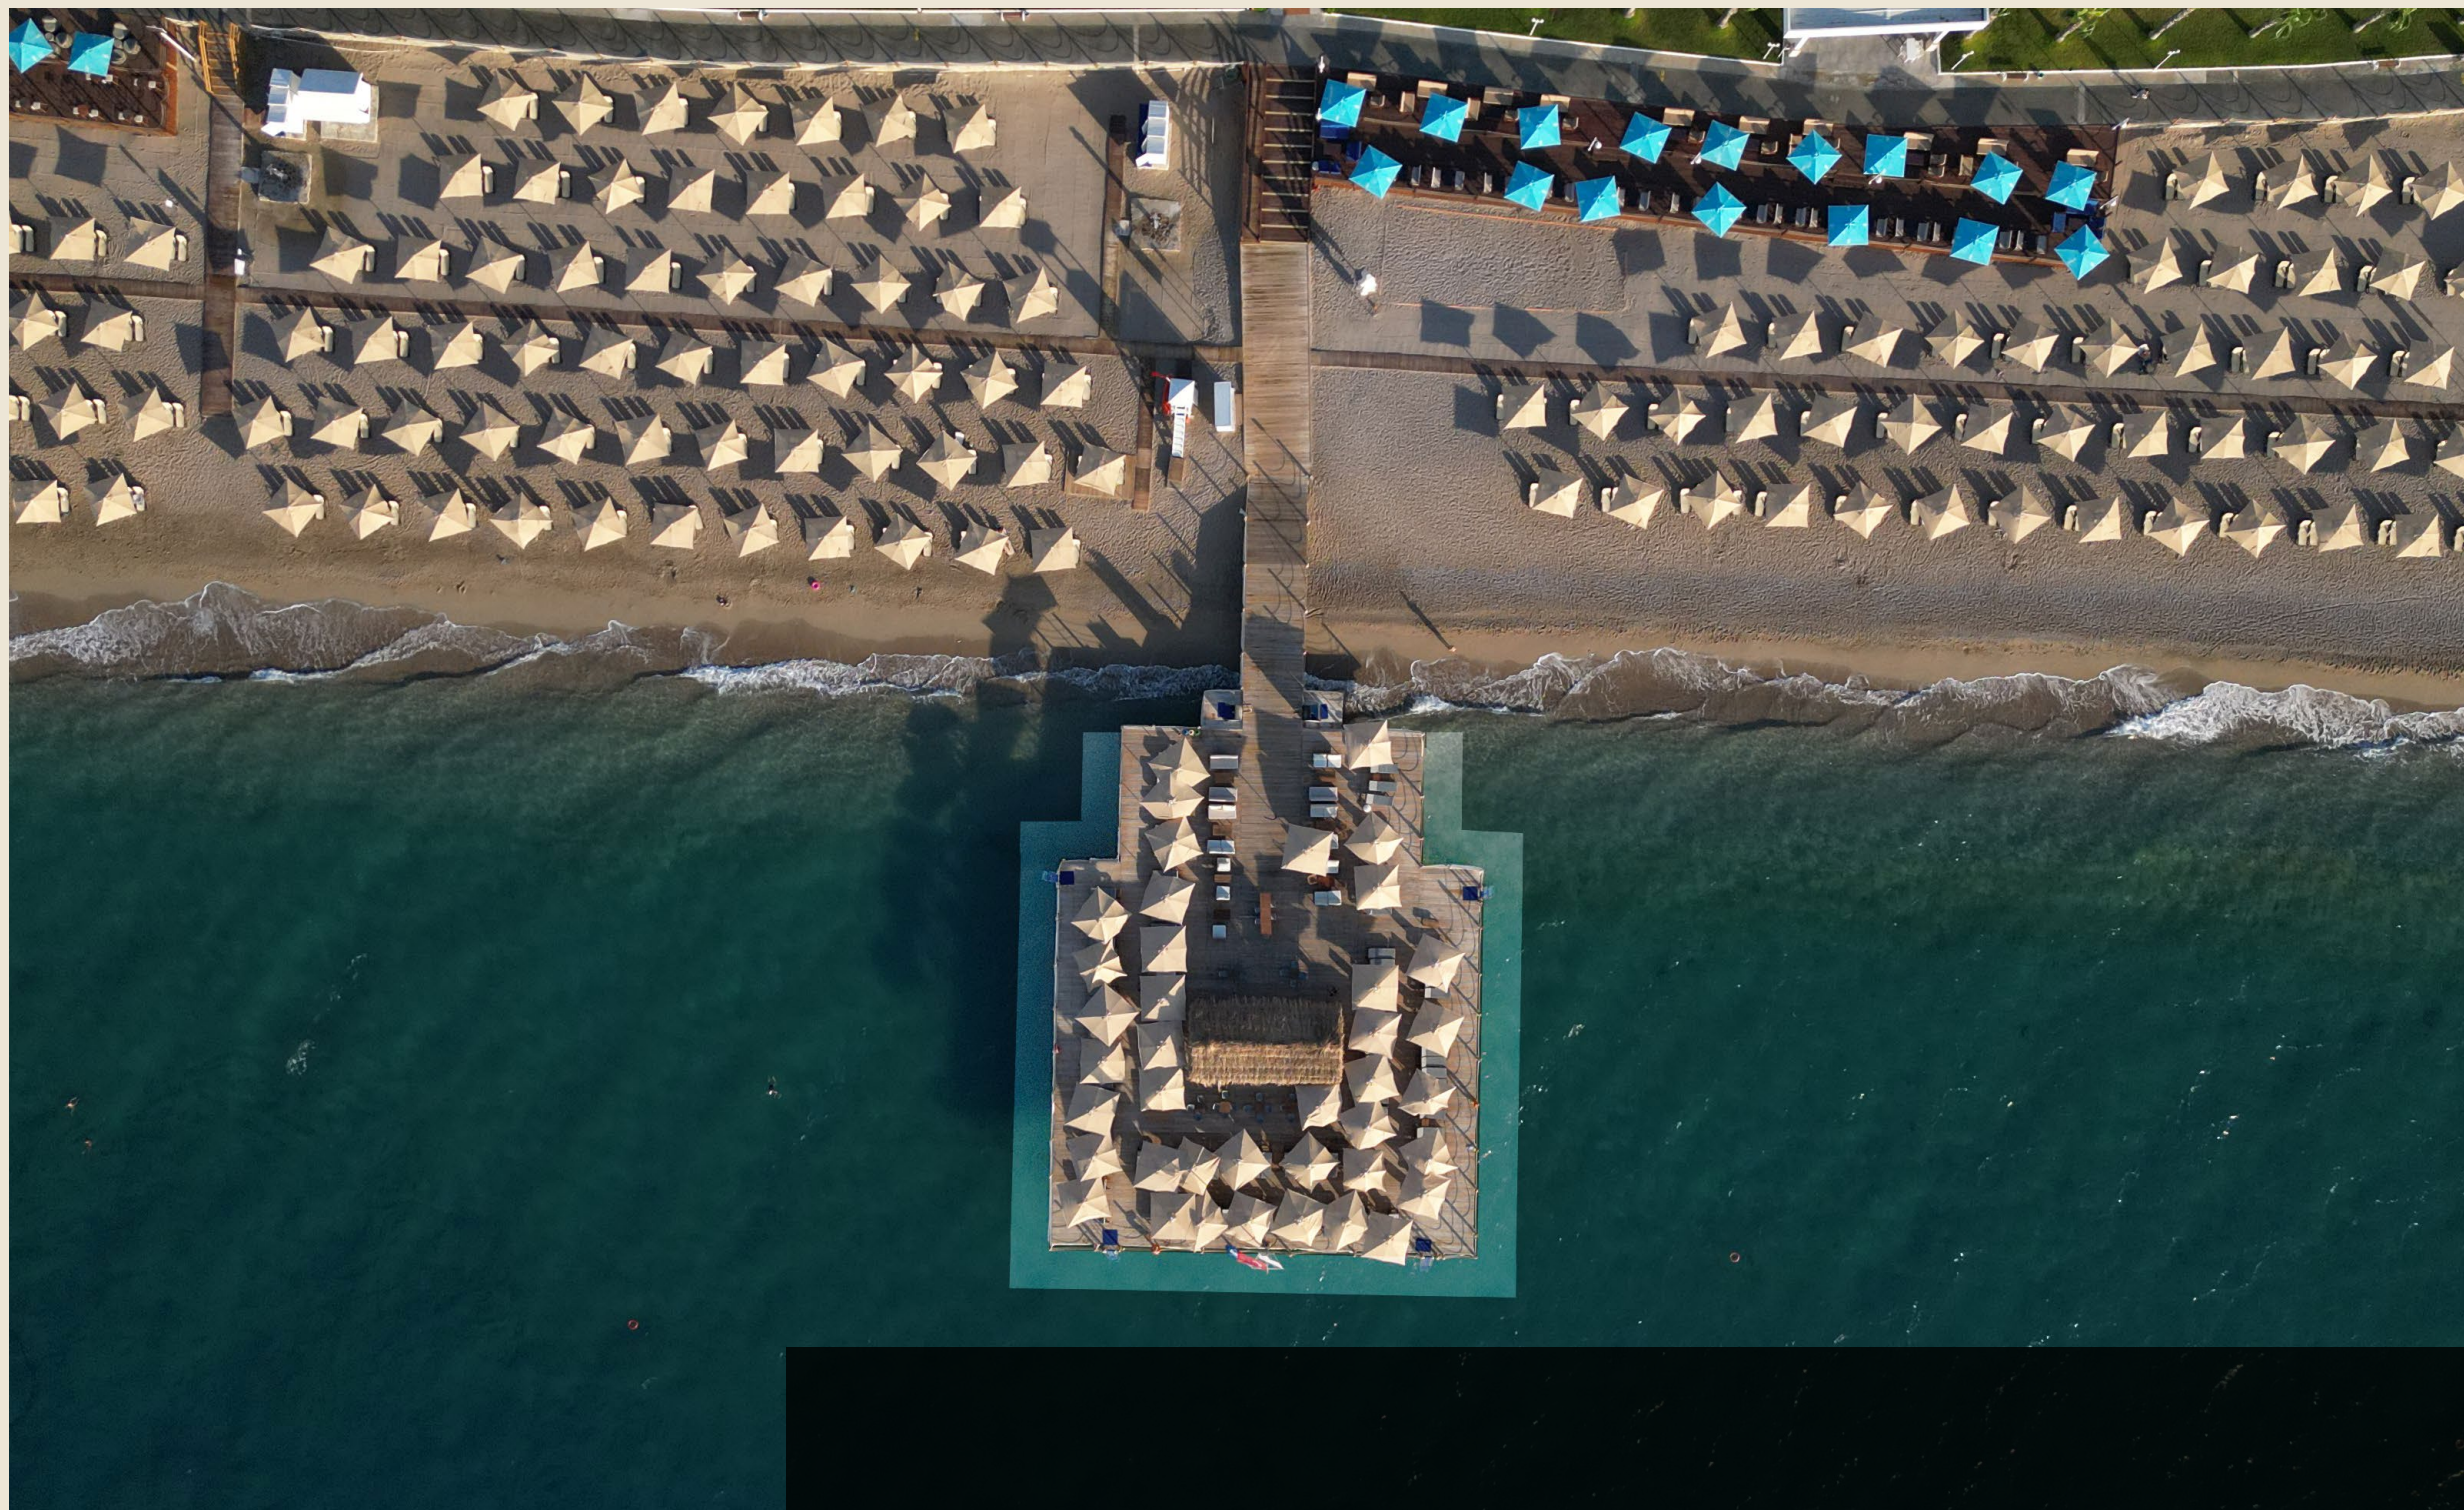

NIRVANA DOLCE VITA

THE SEA DOCK

В зоне Sea Club эксклюзивный деревянный причал на скалах, с платными шезлонгами и VIP-зоной для питания и напитков. Идеальное место для ваших фото и видео публикаций в соц.медиа.

30 новых современных кабан с максимальным комфортом обеспечат незабываемый пляжный отдых.

THE PIER: ОСНОВНОЙ ПИРС

Основной пирс будет расширен за счет добавления дополнительной платформы, создавая более просторную и удобную зону для отдыха.