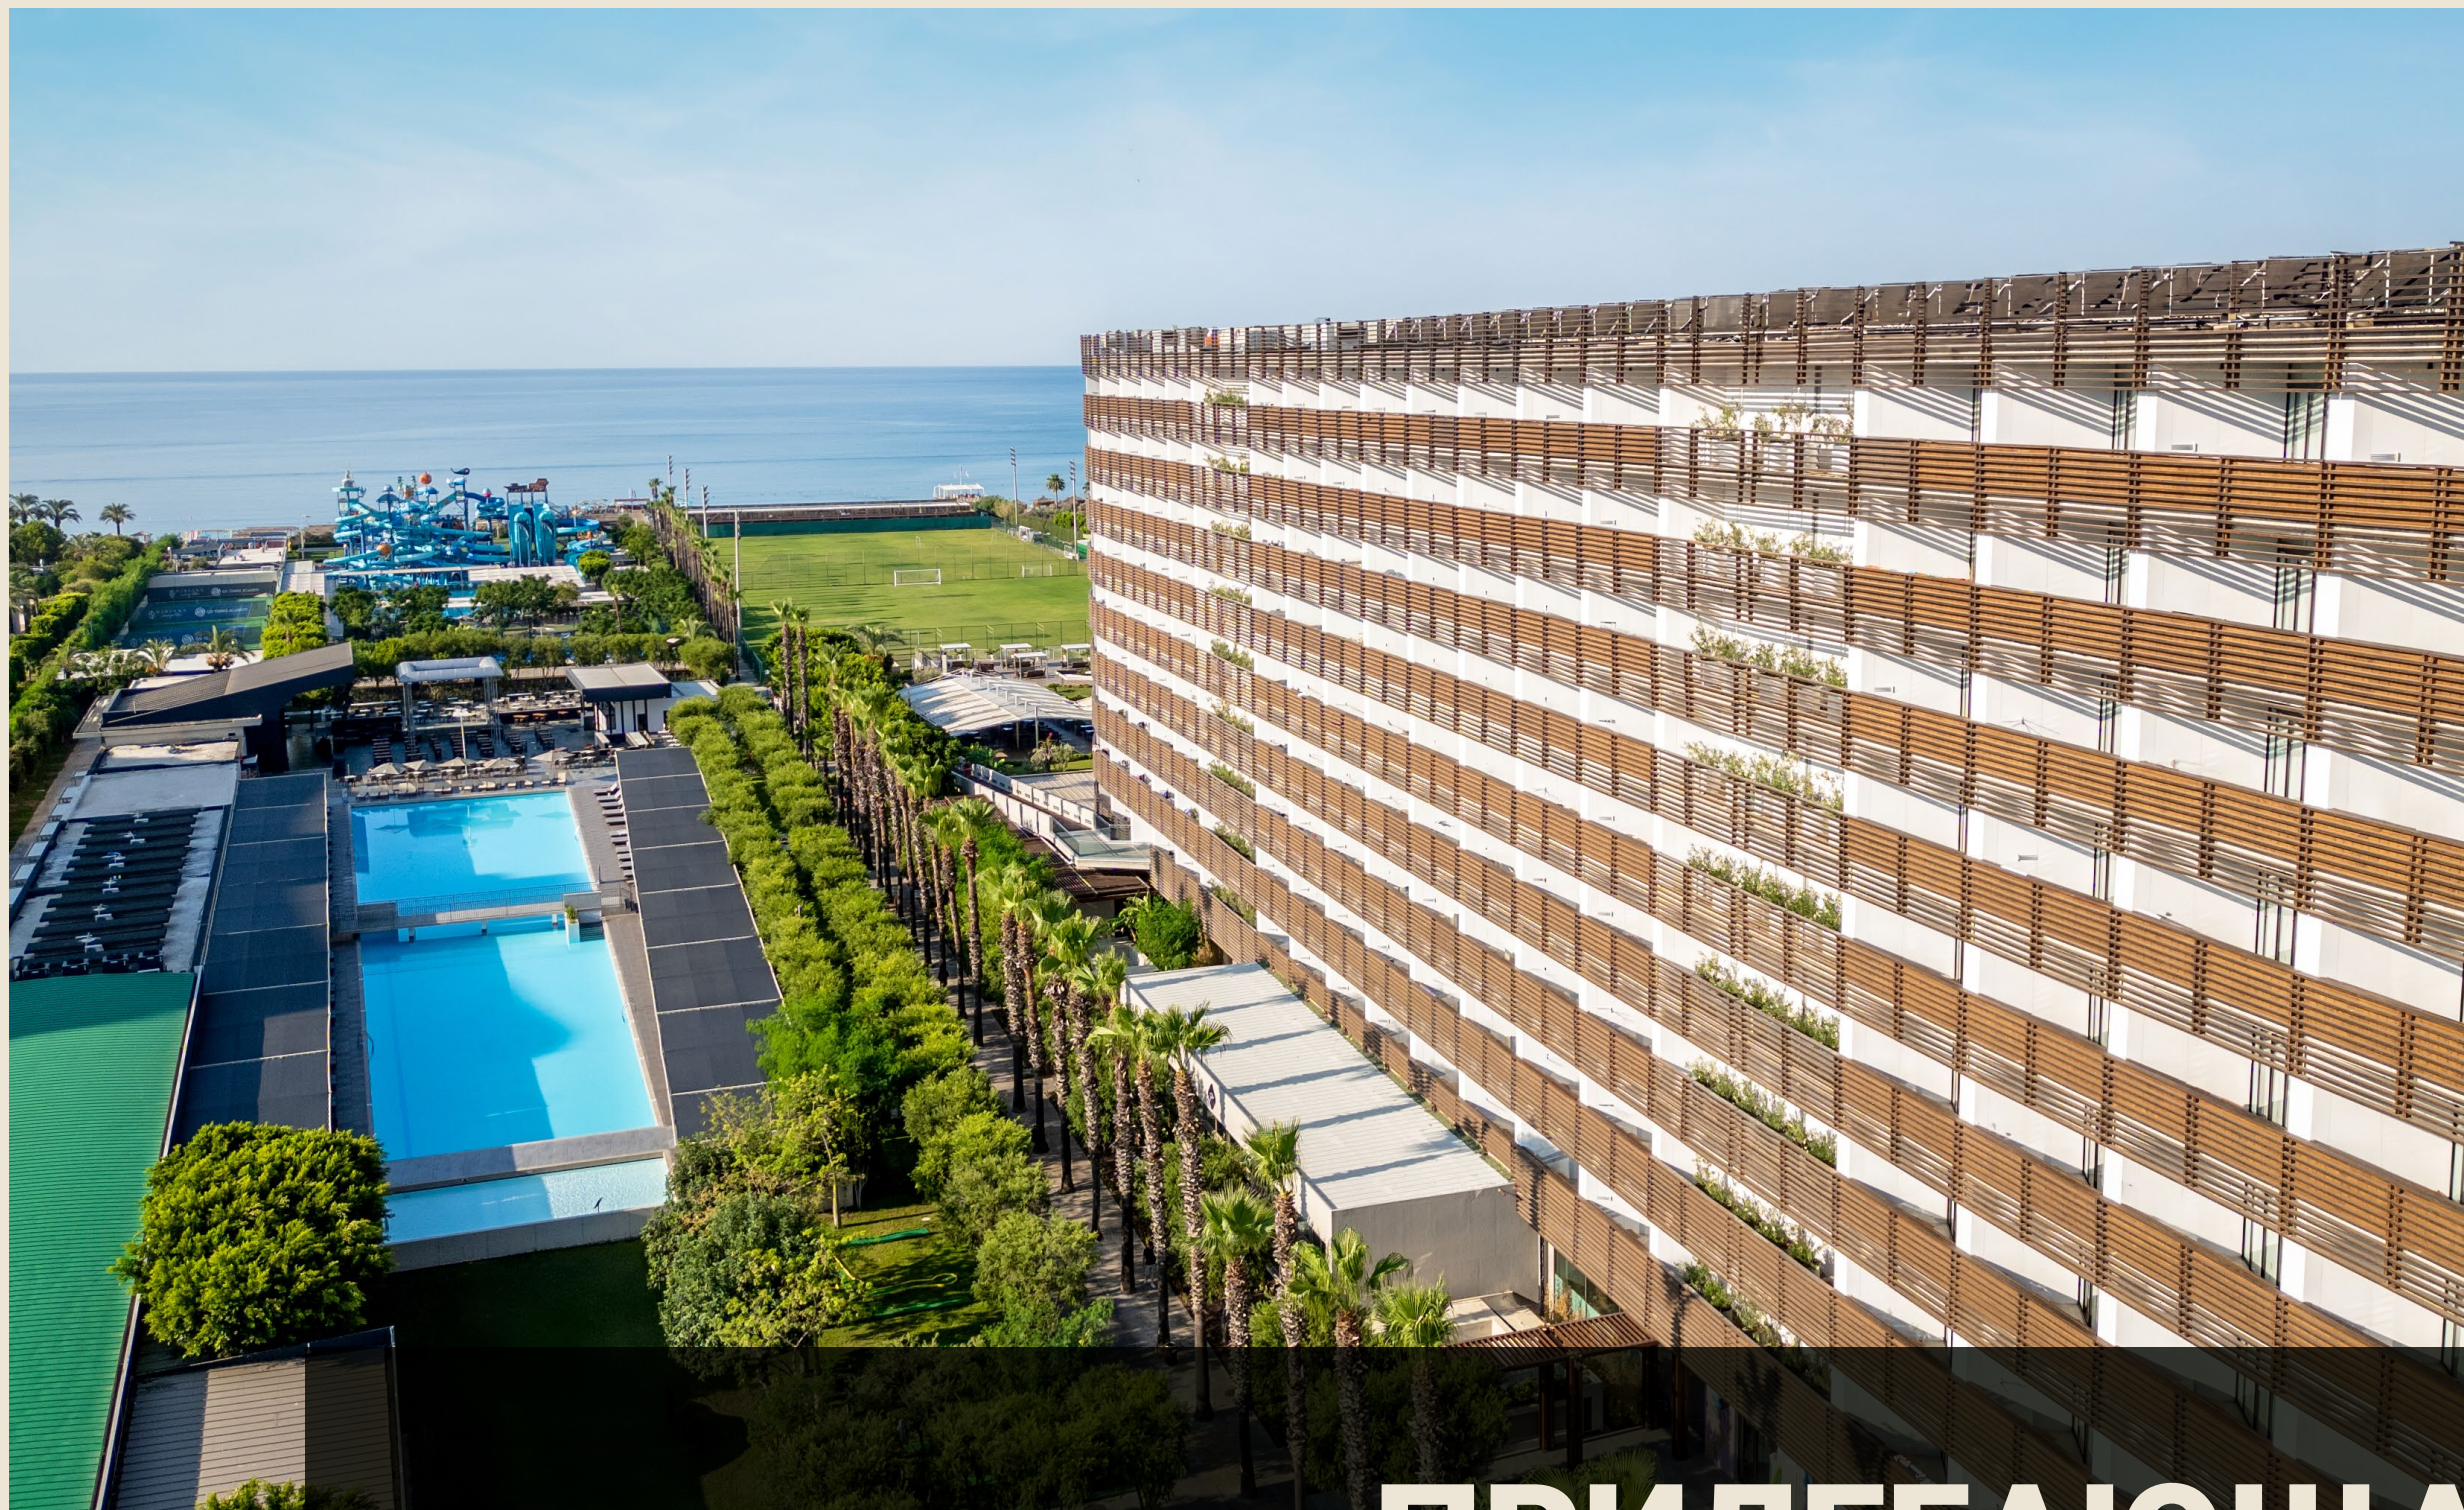

ПРИЛЕГАЮЩАЯ ТЕРРИТОРИЯ К COSMOS SPORT CENTER

Вдоль здания Cosmos Sport Center будет демонтирована существующая трасса Pump Track, а на её месте появится просторная открытая зона с детской игровой площадкой, гигантским шахматным полем, деревянной беседкой для ожидания багги, зонами для отдыха и зелёными газонами. Это пространство будет идеально сочетать комфорт для отдыха и развлечений с природной атмосферой.

NIRVANA COSMOPOLITAN