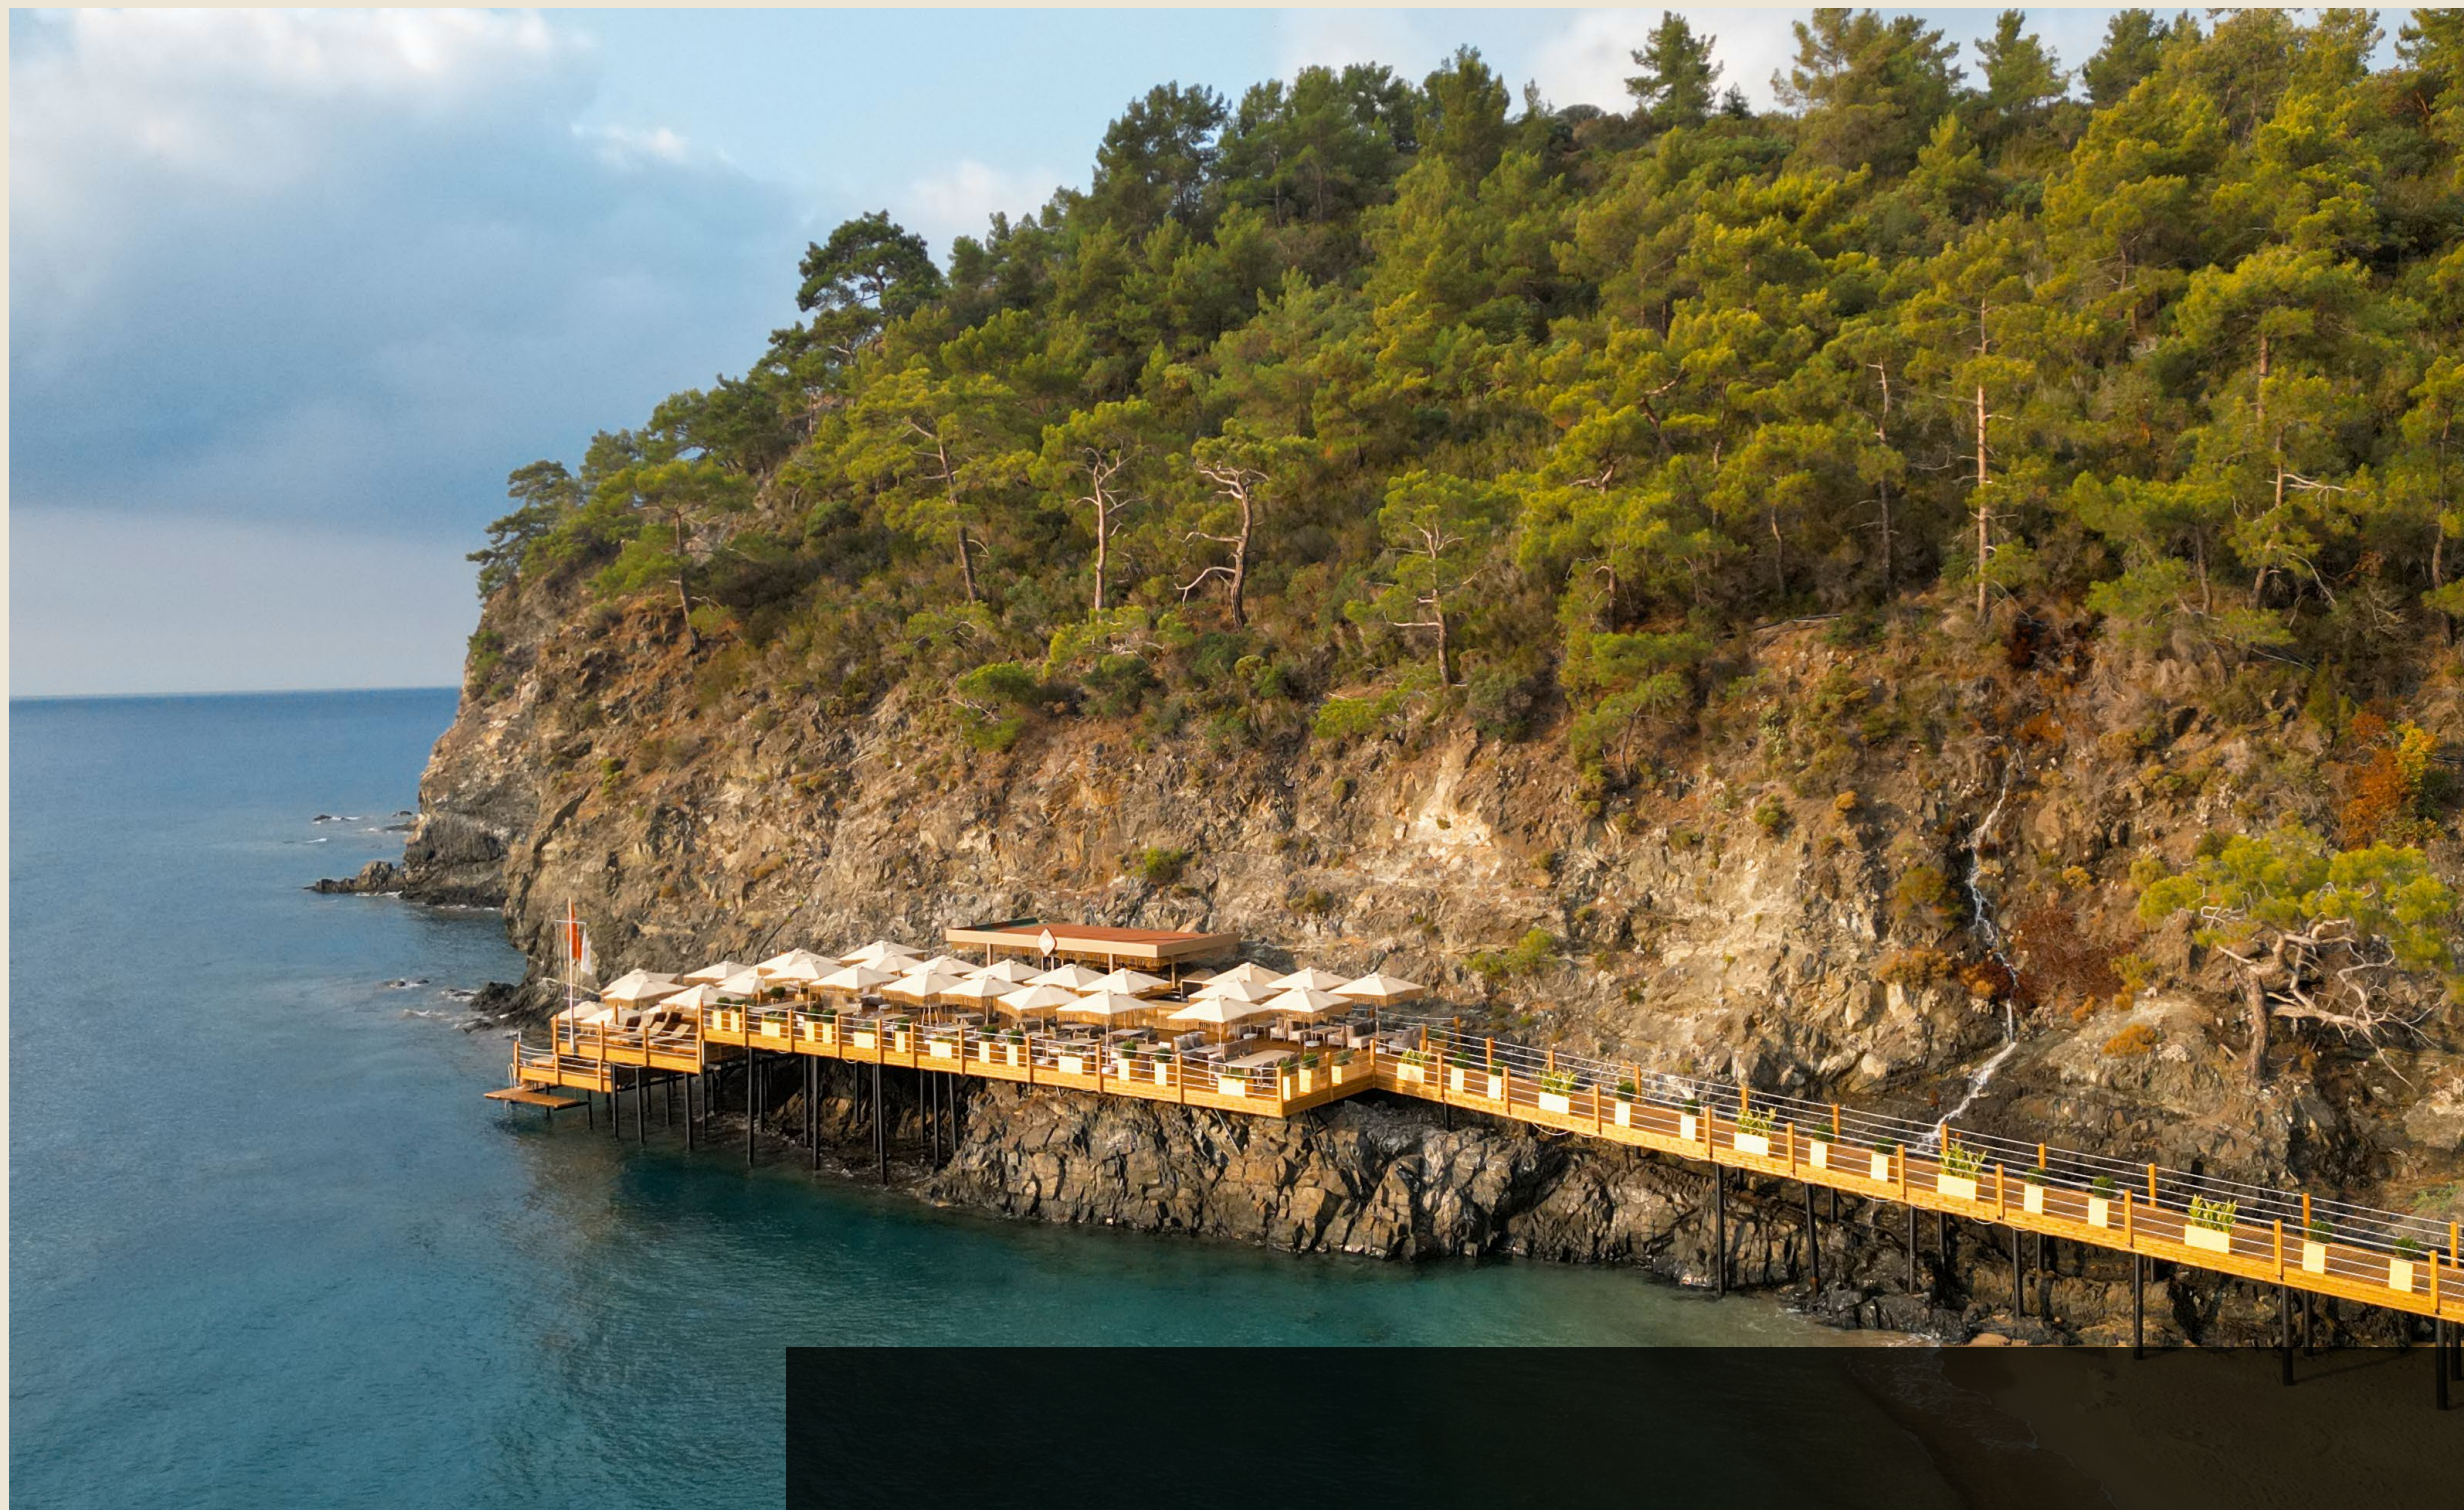

NIRVANA DOLCE VITA

THE SEA DOCK

В зоне Sea Club эксклюзивный деревянный причал на скалах, с платными шезлонгами и VIP-зоной для питания и напитков. Идеальное место для ваших фото и видео публикаций в соц.медиа.