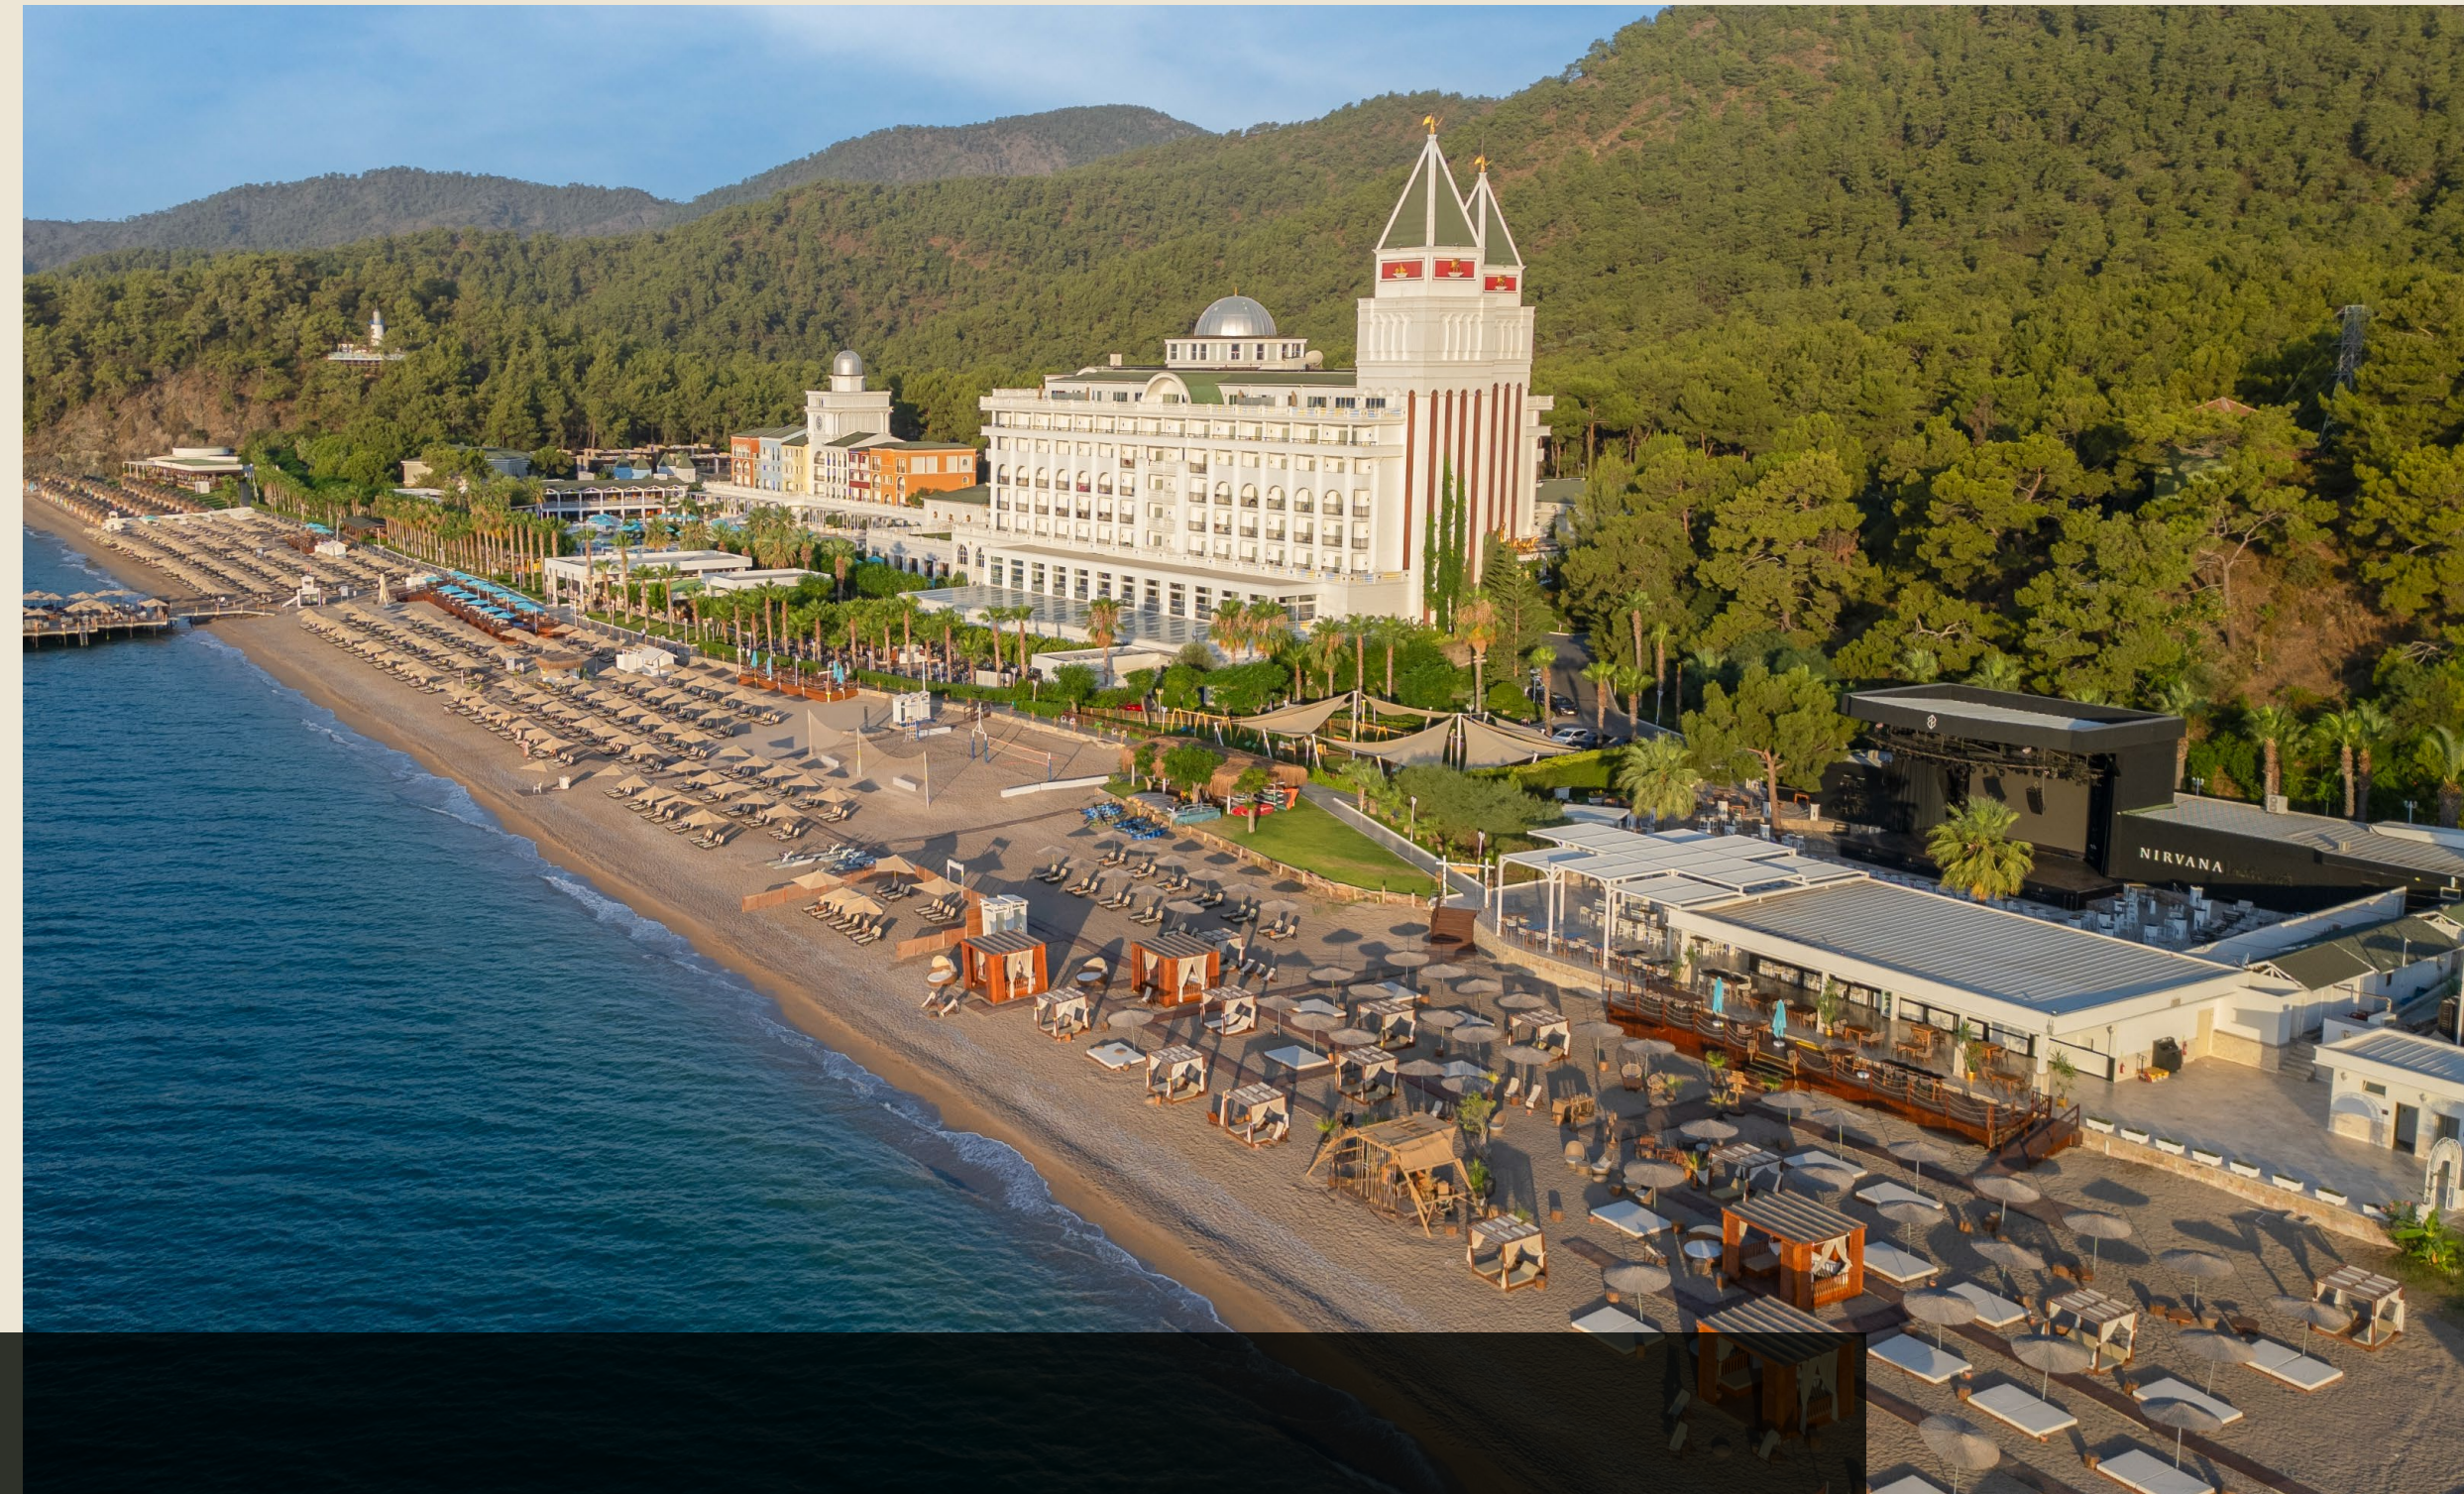

НОВАЯ КОНЦЕПЦИЯ CALIPSO BEACH

Новая концепция кабан подарит гостям ещё больше комфорта и высочайший уровень сервиса, создавая идеальное пространство для отдыха на берегу.

NIRVANA DOLCE VITA