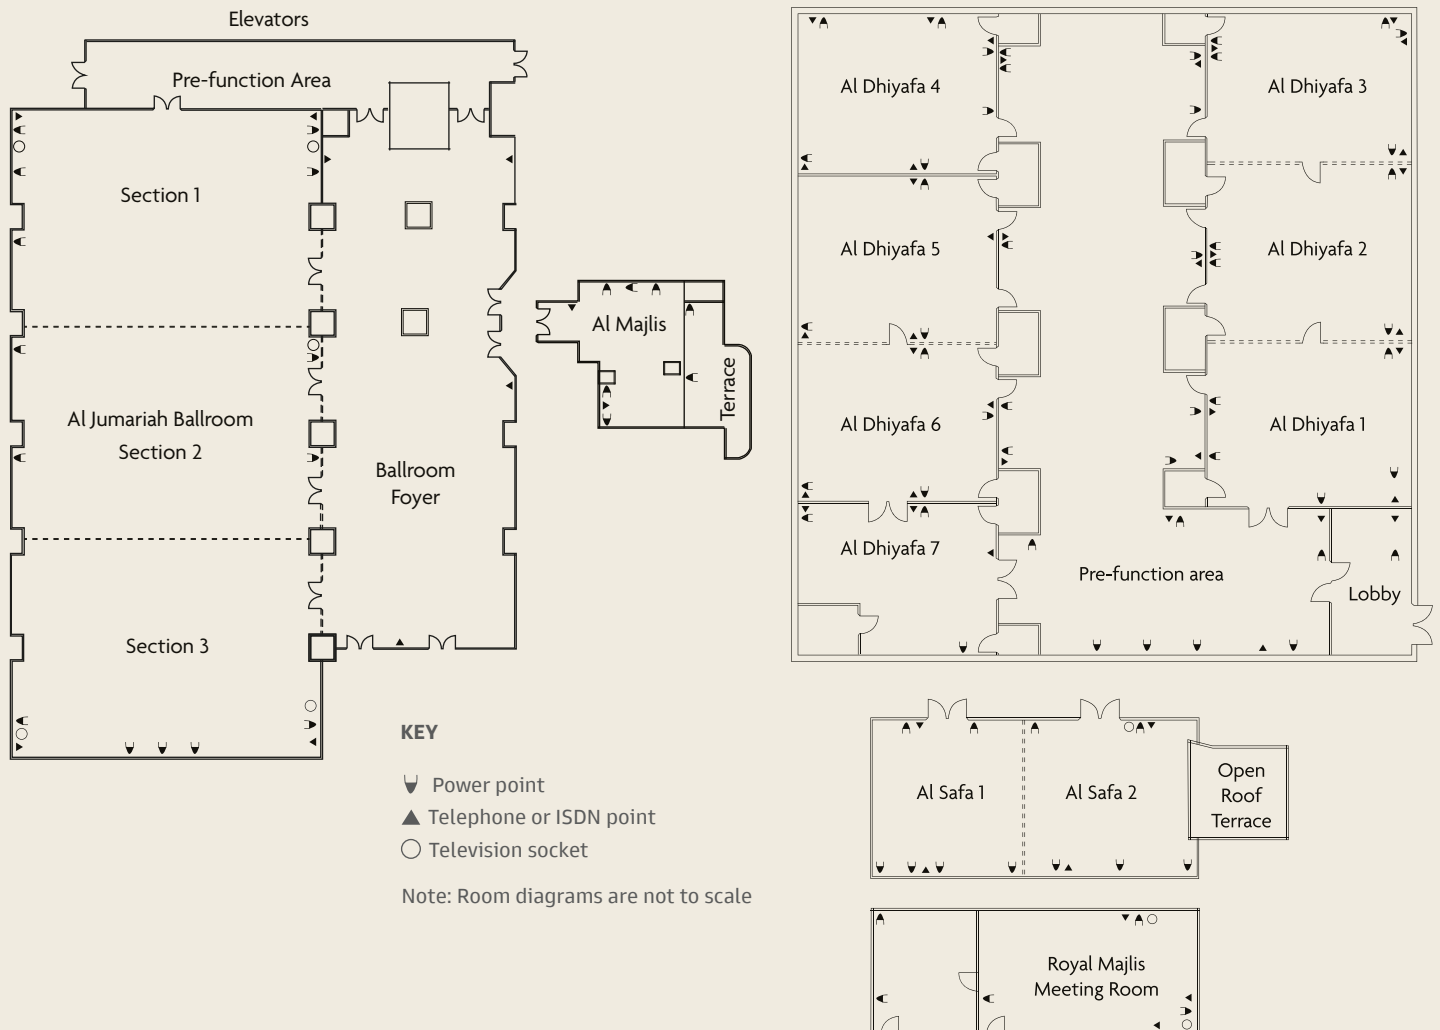

Conference Rooms	Reception	Theatre	Classroom	Boardroom	Banquet	Dimensions (m)	Height (m)	Door H/W (m)	Location (floor)
Al Jumairah Ballroom	1800	1400	800	180	1000	49 x 23	4.48	2.03 x 0.94	2
Ballroom Section 1	400	350	160	60	250	16 x 23.3	4.48	2.03 x 0.94	2
Ballroom Section 2	400	350	160	60	250	16 x 23	4.48	2.03 x 0.94	2
Ballroom Section 3	400	350	160	60	250	16 x 23	4.48	2.24 x 1.07	2
Ballroom Foyer	600	-	-	-	-	40 x 14.3	4.48	2.93 x 3.34	2
Al Majlis	60	60	50	30	60	8.2 x 15.9	2.25	2.2 x 1.70	2
Al Safa 1 + 2	60	80	30	30	80	16.2 x 7.8	3.15	2.1 x 1.65	3
Al Safa Room 1	20	30	15	10	24	7.5 x 7.8	3.15	2.1 x 1.65	3
Al Safa Room 2	25	35	15	16	36	8.6 x 7.8	3.15	2.1 x 1.65	3
Royal Majlis	-	-	-	14	-	7.2 x 6.4	2.8	2.05 x 1.46	17
Al Dhiyafah Pre-function Area	300	-	-	-	-	32 x 14	2.7	1.6 x 2.7	3
Al Dhiyafah 1+2+3	300	200	120	70	200	24.4 x 10.2	3.16	2.05 x 1.7	3
Al Dhiyafah 1	50	60	27	30	50	8.3 x 10.2	3.16	2.05 x 1.7	3
Al Dhiyafah 2	50	60	27	30	50	8.2 x 10.2	3.16	2.05 x 0.9	3
Al Dhiyafah 3	50	60	27	30	50	7.9 x 10.2	3.16	2.05 x 0.9	3
Al Dhiyafah 4	35	40	27	30	40	8 x 9.9	3.16	2.05 x 0.9	3
Al Dhiyafah 5+6	70	100	60	40	100	16.2 x 9.9	3.16	2.05 x 0.9	3
Al Dhiyafah 5	35	40	30	22	50	8.3 x 9.9	3.16	2.05 x 0.9	3
Al Dhiyafah 6	35	40	30	22	50	7.8 x 9.9	3.16	2.05 x 0.9	3
Al Dhiyafah 7	-	-	-	14	-	7.6 x 9.9	3.16	2.05 x 1.7	3

## FLOOR PLAN